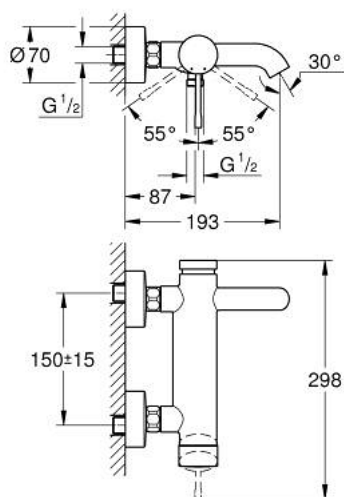

33 624 DL1 ESSENCE ОДНОВАЖІЛЬНИЙ ЗМІШУВАЧ ДЛЯ ВАННИ 1/2"

ОПИС ПРОДУКТУ

- Колір: теплий захід сонця матовий
- настінний монтаж
- металевий важіль
- GROHE SilkMove 35 мм керамічний картридж
- із обмежувачем температури
- покриття GROHE LongLife
- автоматичний перемикач: ванна/душ
- аератор
- вихід для душу 1/2"
- вбудований зворотній клапан
- S-подібні з'єднання
- захист від зворотнього потоку
- мінімальний рекомендований тиск 1.0 бар