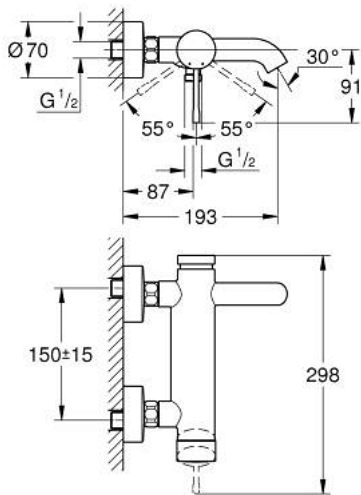

33 624 EN1 ESSENCE ОДНОВАЖИЛЬНИЙ ЗМІШУВАЧ ДЛЯ ВАННИ 1/2"

ОПИС ПРОДУКТУ

- Колір: матовий нікель
- настінний монтаж
- металевий важіль
- GROHE SilkMove 35 мм керамічний картридж
- із обмежувачем температури
- покриття GROHE LongLife
- автоматичний перемикач: ванна/душ
- аератор
- вихід для душу 1/2"
- вбудований зворотній клапан
- S-подібні з'єднання
- захист від зворотнього потоку
- мінімальний рекомендований тиск 1.0 бар