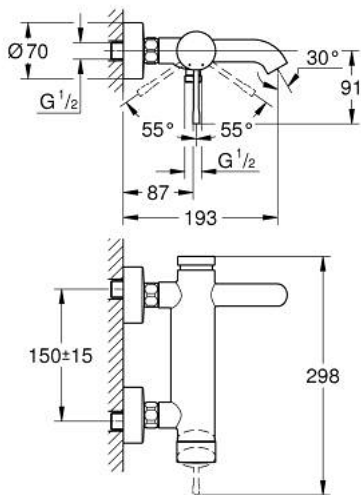

## 33 624 GL1 ESSENCE ОДНОВАЖІЛЬНИЙ ЗМІШУВАЧ ДЛЯ ВАННИ 1/2"

### ОПИС ПРОДУКТУ

- Колір: холодний світанок
- настінний монтаж
- металевий важіль
- GROHE SilkMove 35 мм керамічний картридж
- із обмежувачем температури
- покриття GROHE LongLife
- автоматичний перемикач: ванна/душ
- аератор
- вихід для душу 1/2"
- вбудований зворотній клапан
- S-подібні з'єднання
- захист від зворотнього потоку
- мінімальний рекомендований тиск 1.0 бар