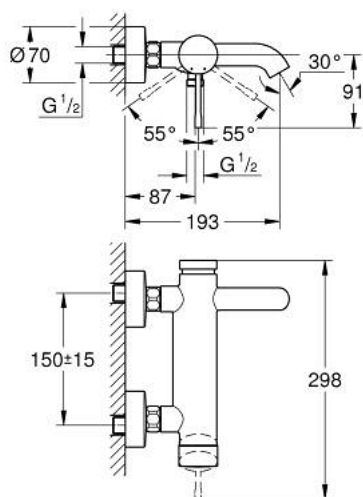

33 624 GN1 ESSENCE ОДНОВАЖИЛЬНИЙ ЗМІШУВАЧ ДЛЯ ВАННИ 1/2"

ОПИС ПРОДУКТУ

- Колір: холодний світло-матовий
- настінний монтаж
- металевий важіль
- GROHE SilkMove 35 мм керамічний картридж
- із обмежувачем температури
- покриття GROHE LongLife
- автоматичний перемикач: ванна/душ
- аератор
- вихід для душу 1/2"
- вбудований зворотній клапан
- S-подібні з'єднання
- захист від зворотнього потоку
- мінімальний рекомендований тиск 1.0 бар