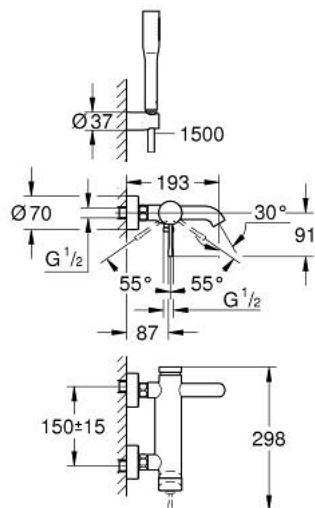

## 33 628 001 ESSENCE ОДНОВАЖИЛЬНИЙ ЗМІШУВАЧ ДЛЯ ВАННИ 1/2"

### ОПИС ПРОДУКТУ

- Колір: хром
- настінний монтаж
- металевий важіль
- GROHE SilkMove 35 мм керамічний картридж
- із обмежувачем температури
- GROHE LongLife поверхня
- автоматичний перемикач: ванна/душ
- аератор
- вихід для душу 1/2"
- вбудований зворотній клапан
- S-подібні з'єднання
- захист від зворотнього потоку
- із душовим гарнітуром
- складається із:
  - настінний тримач для душу Tempesta Cosmopolitan 100 (27 594 000)
  - ручний душ Euphoria Cosmopolitan Stick (27 367)
  - душовий шланг Silverflex 1500 мм 1/2" x 1/2" (28 364)
- мінімальний рекомендований тиск 1.0 бар

## 33 628 001 ESSENCE ОДНОВАЖІЛЬНИЙ ЗМІШУВАЧ ДЛЯ ВАННИ 1/2"

### ЗАПАСНІ ЧАСТИНИ , серпня 2013 – зараз

- 1: Важіль (Артикул запчастини 46916000)
- 2: Гвинтова муфта (Артикул запчастини 46460000)
- 3: Картридж (Артикул запчастини 46374000)
- 4: S-з'єднання (Артикул запчастини 12662000)
- 5: Гвинтове з'єднання 1/2" (Артикул запчастини 45044000)
- 6: Перемикач (Артикул запчастини 46920000)
- 7: Зворотний клапан (Артикул запчастини 08565000)
- 8: Аератор (Артикул запчастини 13926000)
- 9: Фільтр для затримання бруду (Артикул запчастини 0700200M)
- 10: Подовжувач 3/4", 20 мм (Артикул запчастини 0713000M)\*
- 11: Спеціальний ключ (Артикул запчастини 19377000)\*