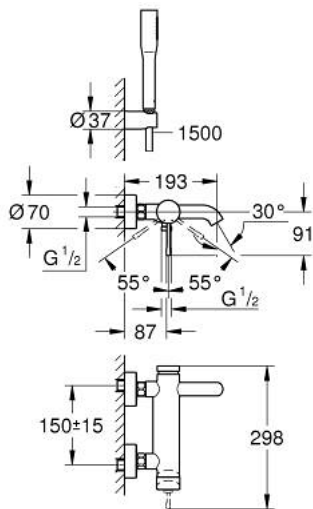

## 33 628 243 1 ESSENCE ОДНОВАЖИЛЬНИЙ ЗМІШУВАЧ ДЛЯ ВАННИ 1/2"

### ОПИС ПРОДУКТУ

- Колір: матовий чорний
- настінний монтаж
- металевий важіль
- GROHE SilkMove 35 мм керамічний картридж
- із обмежувачем температури
- автоматичний перемикач: ванна/душ
- аератор
- вихід для душу 1/2"
- вбудований зворотній клапан
- S-подібні з'єднання
- захист від зворотнього потоку
- із душовим гарнітуром
- складається із:
  - Euphoria Cosmopolitan Stick hand shower 1 spray
  - настінний тримач для душу Tempesta Cosmopolitan 100 (27 594 000)
  - душовий шланг Silverflex 1500 мм 1/2" x 1/2" (28 364)
  - мінімальний рекомендований тиск 1.0 бар