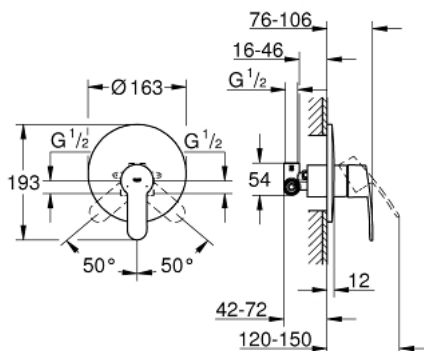

33 635 002 EUROSTYLE COSMOPOLITAN ОДНОВАЖИЛЬНИЙ ЗМІШУВАЧ ДЛЯ ДУШУ 1/2"

ОПИС ПРОДУКТУ

- Колір: хром
- для настінного монтажу
- GROHE SilkMove 46 мм керамічний картридж
- GROHE LongLife поверхня
- складається із:
 - комплект верхньої монтажної частини
 - rough-in set for wall mounted shower mixer
 - регулювання витрати води
 - можливість встановити мінімальну витрату води при бл. 2.5 л/хв
 - металевий важіль
 - ущільнювач розетки і важіля
 - металева розетка
 - гвинтове кріплення
- додатковий обмежувач температури

33 635 002 EUROSTYLE COSMOPOLITAN ОДНОВАЖИЛЬНИЙ ЗМІШУВАЧ ДЛЯ ДУШУ 1/2"

ЗАПАСНІ ЧАСТИНИ , грудня 2015 – зараз

- 1: Важіль (Артикул запчастини 46752000)
- 2: Розетка (Артикул запчастини 46904000)
- 3: Ковпачок (Артикул запчастини 06874000)
- 4: Картридж (Артикул запчастини 46048000)
- 5: Обмежувач температури (Артикул запчастини 46375000)*
- 6: Комплект подовжувачів (Артикул запчастини 46191000)*
- 7: Комплект подовжувачів (Артикул запчастини 46343000)*