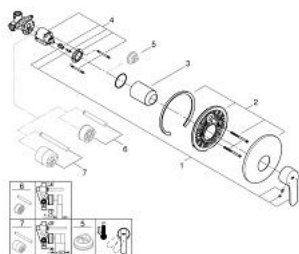

33 635 002 EUROSTYLE COSMOPOLITAN ОДНОВАЖИЛЬНИЙ ЗМІШУВАЧ ДЛЯ ДУШУ 1/2"

ОПИС ПРОДУКТУ

- Колір: хром
- для настінного монтажу
- GROHE SilkMove 46 мм керамічний картридж
- GROHE LongLife поверхня
- складається із:
 - комплект верхньої монтажної частини
 - rough-in set for wall mounted shower mixer
 - регулювання витрати води
 - можливість встановити мінімальну витрату води при бл. 2.5 л/хв
 - металевий важіль
 - ущільнювач розетки і важіля
 - металева розетка
 - гвинтове кріплення
- додатковий обмежувач температури

33 635 002 EUROSTYLE COSMOPOLITAN ОДНОВАЖИЛЬНИЙ ЗМІШУВАЧ ДЛЯ ДУШУ 1/2"

ЗАПАСНІ ЧАСТИНИ , грудня 2015 – зараз

- 1: Важіль (Артикул запчастини 46752000)
- 2: Розетка (Артикул запчастини 46904000)
- 3: Ковпачок (Артикул запчастини 06874000)
- 4: Картридж (Артикул запчастини 46048000)
- 5: Обмежувач температури (Артикул запчастини 46375000)*
- 6: Комплект подовжувачів (Артикул запчастини 46191000)*
- 7: Комплект подовжувачів (Артикул запчастини 46343000)*