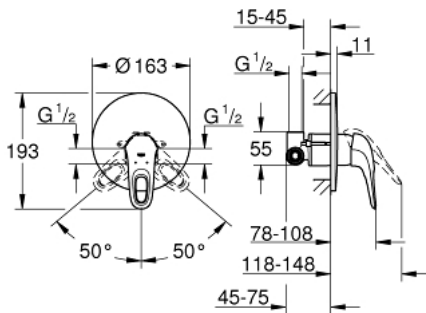

33 635 003 EUROSTYLE ОДНОВАЖИЛЬНИЙ ЗМІШУВАЧ ДЛЯ ДУШУ 1/2"

ОПИС ПРОДУКТУ

- Колір: хром
- для настінного монтажу
- GROHE SilkMove 46 мм керамічний картридж
- GROHE LongLife поверхня
- GROHE FastFixation система швидкого монтажу
- складається із:
- комплект для повного монтажу:
- (19 507 003)
- із корпусом прихованого монтажу
- регулювання витрати води
- металева рукоятка (із отвором)
- ущільнювач розетки і важіля
- металева настінна розетка
- додатковий обмежувач температури (46 308)

33 635 003 EUROSTYLE ОДНОВАЖИЛЬНИЙ ЗМІШУВАЧ ДЛЯ ДУШУ 1/2"

ЗАПАСНІ ЧАСТИНИ , січня 2015 – зараз

- 1: Важіль (Артикул запчастини 46940000)
 - 2: Розетка (Артикул запчастини 46904000)
 - 3: Картридж (Артикул запчастини 46048000)
 - 4: Обмежувач температури (Артикул запчастини 46308000)*
 - 5: Комплект подовжувачів (Артикул запчастини 46191000)*
 - 6: Комплект подовжувачів (Артикул запчастини 46343000)*
- * Додаткові аксесуари