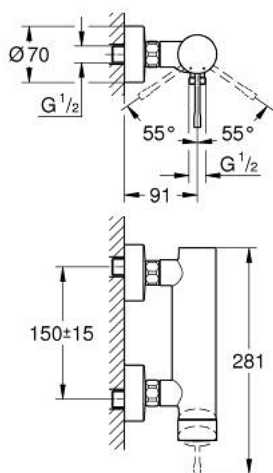

33 636 243 1 ESSENCE ОДНОВАЖІЛЬНИЙ ЗМІШУВАЧ ДЛЯ ДУШУ 1/2"

ОПИС ПРОДУКТУ

- Колір: матовий чорний
- настінний монтаж
- металевий важіль
- GROHE SilkMove 35 мм керамічний картридж
- із обмежувачем температури
- вихід для душу 1/2"
- вбудований зворотній клапан
- S-подібні з'єднання
- захист від зворотнього потоку
- мінімальний рекомендований тиск 1.0 бар

33 636 243 1 ESSENCE ОДНОВАЖИЛЬНИЙ ЗМІШУВАЧ ДЛЯ ДУШУ 1/2"

ЗАПАСНІ ЧАСТИНИ , травня 2024 – зараз

- 1: Важіль (Артикул запчастини 469162430)
- 2: Гвинтова муфта (Артикул запчастини 46460000)
- 3: Картридж (Артикул запчастини 46374000)
- 4: Гвинтове з'єднання 1/2" (Артикул запчастини 45044000)
- 5: S-з'єднання (Артикул запчастини 126622430)
- 6: Зворотний клапан (Артикул запчастини 47886000)
- 7: Подовжувач 3/4", 20 мм (Артикул запчастини 0713000M)*
- 8: Спеціальний ключ (Артикул запчастини 19377000)*