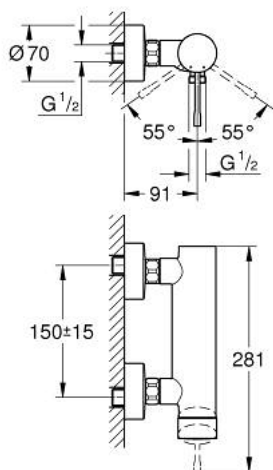

33 636 A01 ESSENCE ОДНОВАЖІЛЬНИЙ ЗМІШУВАЧ ДЛЯ ДУШУ 1/2"

ОПИС ПРОДУКТУ

- Колір: графіт темний
- настінний монтаж
- металевий важіль
- GROHE SilkMove 35 мм керамічний картридж
- із обмежувачем температури
- покриття GROHE LongLife
- вихід для душу 1/2"
- вбудований зворотній клапан
- S-подібні з'єднання
- захист від зворотнього потоку
- мінімальний рекомендований тиск 1.0 бар

33 636 A01 ESSENCE ОДНОВАЖІЛЬНИЙ ЗМІШУВАЧ ДЛЯ ДУШУ 1/2"

ЗАПАСНІ ЧАСТИНИ , листопада 2016 – зараз

- 1: Важіль (Артикул запчастини 46916A00)
- 2: Гвинтова муфта (Артикул запчастини 46460000)
- 3: Картридж (Артикул запчастини 46374000)
- 4: Гвинтове з'єднання 1/2" (Артикул запчастини 45044000)
- 5: s-union (Артикул запчастини 12662A00)
- 6: Зворотний клапан (Артикул запчастини 47886000)
- 7: Подовжувач 3/4", 20 мм (Артикул запчастини 0713000M)*
- 8: Спеціальний ключ (Артикул запчастини 19377000)*