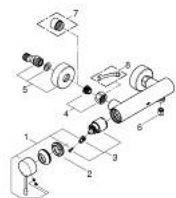

33 636 DC1 ESSENCE ОДНОВАЖІЛЬНИЙ ЗМІШУВАЧ ДЛЯ ДУШУ 1/2"

ОПИС ПРОДУКТУ

- Колір: суперсталь
- настінний монтаж
- металевий важіль
- GROHE SilkMove 35 мм керамічний картридж
- із обмежувачем температури
- покриття GROHE LongLife
- вихід для душу 1/2"
- вбудований зворотній клапан
- S-подібні з'єднання
- захист від зворотнього потоку
- мінімальний рекомендований тиск 1.0 бар

33 636 DC1 ESSENCE ОДНОВАЖИЛЬНИЙ ЗМІШУВАЧ ДЛЯ ДУШУ 1/2"

ЗАПАСНІ ЧАСТИНИ , січня 2016 – зараз

- 1: Важіль (Артикул запчастини 46916DC0)
- 2: Гвинтова муфта (Артикул запчастини 46460000)
- 3: Картридж (Артикул запчастини 46374000)
- 4: Гвинтове з'єднання 1/2" (Артикул запчастини 45044DC0)
- 5: S-з'єднання (Артикул запчастини 12662DC0)
- 6: Зворотний клапан (Артикул запчастини 47886000)
- 7: Подовжувач 3/4", 20 мм (Артикул запчастини 0713000M)*
- 8: Спеціальний ключ (Артикул запчастини 19377000)*