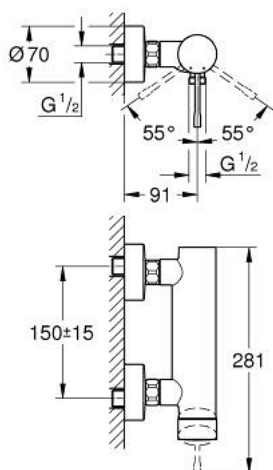

33 636 DC1 ESSENCE ОДНОВАЖІЛЬНИЙ ЗМІШУВАЧ ДЛЯ ДУШУ 1/2"

ОПИС ПРОДУКТУ

- Колір: суперсталь
- настінний монтаж
- металевий важіль
- GROHE SilkMove 35 мм керамічний картридж
- із обмежувачем температури
- покриття GROHE LongLife
- вихід для душу 1/2"
- вбудований зворотній клапан
- S-подібні з'єднання
- захист від зворотнього потоку
- мінімальний рекомендований тиск 1.0 бар

33 636 DC1 ESSENCE ОДНОВАЖИЛЬНИЙ ЗМІШУВАЧ ДЛЯ ДУШУ 1/2"

ЗАПАСНІ ЧАСТИНИ , січня 2016 – зараз

- 1: Важіль (Артикул запчастини 46916DC0)
- 2: Гвинтова муфта (Артикул запчастини 46460000)
- 3: Картридж (Артикул запчастини 46374000)
- 4: Гвинтове з'єднання 1/2" (Артикул запчастини 45044DC0)
- 5: S-з'єднання (Артикул запчастини 12662DC0)
- 6: Зворотний клапан (Артикул запчастини 47886000)
- 7: Подовжувач 3/4", 20 мм (Артикул запчастини 0713000M)*
- 8: Спеціальний ключ (Артикул запчастини 19377000)*