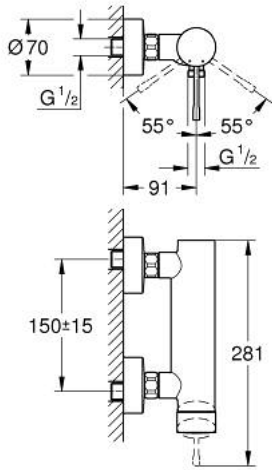

## 33 636 DL1 ESSENCE ОДНОВАЖІЛЬНИЙ ЗМІШУВАЧ ДЛЯ ДУШУ 1/2"

### ОПИС ПРОДУКТУ

- Колір: теплий захід сонця матовий
- настінний монтаж
- металевий важіль
- GROHE SilkMove 35 мм керамічний картридж
- із обмежувачем температури
- покриття GROHE LongLife
- вихід для душу 1/2"
- вбудований зворотній клапан
- S-подібні з'єднання
- захист від зворотнього потоку
- мінімальний рекомендований тиск 1.0 бар

### ЗАПАСНІ ЧАСТИНИ , листопада 2016 – зараз

- 1: Важіль (Артикул запчастини 46916DL0)
- 2: Гвинтова муфта (Артикул запчастини 46460000)
- 3: Картридж (Артикул запчастини 46374000)
- 4: Гвинтове з'єднання 1/2" (Артикул запчастини 45044000)
- 5: s-union (Артикул запчастини 12662DL0)
- 6: Зворотний клапан (Артикул запчастини 47886000)
- 7: Подовжувач 3/4", 20 мм (Артикул запчастини 0713000M)\*
- 8: Спеціальний ключ (Артикул запчастини 19377000)\*