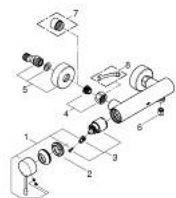

33 636 EN1 ESSENCE ОДНОВАЖІЛЬНИЙ ЗМІШУВАЧ ДЛЯ ДУШУ 1/2"

ОПИС ПРОДУКТУ

- Колір: матовий нікель
- настінний монтаж
- металевий важіль
- GROHE SilkMove 35 мм керамічний картридж
- із обмежувачем температури
- покриття GROHE LongLife
- вихід для душу 1/2"
- вбудований зворотній клапан
- S-подібні з'єднання
- захист від зворотнього потоку
- мінімальний рекомендований тиск 1.0 бар

33 636 EN1 ESSENCE ОДНОВАЖІЛЬНИЙ ЗМІШУВАЧ ДЛЯ ДУШУ 1/2"

ЗАПАСНІ ЧАСТИНИ , листопада 2016 – зараз

- 1: Важіль (Артикул запчастини 46916EN0)
- 2: Гвинтова муфта (Артикул запчастини 46460000)
- 3: Картридж (Артикул запчастини 46374000)
- 4: Гвинтове з'єднання 1/2" (Артикул запчастини 45044000)
- 5: S-з'єднання (Артикул запчастини 12662EN0)
- 6: Зворотний клапан (Артикул запчастини 47886000)
- 7: Подовжувач 3/4", 20 мм (Артикул запчастини 0713000M)*
- 8: Спеціальний ключ (Артикул запчастини 19377000)*