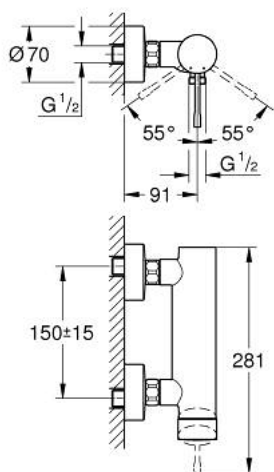

33 636 EN1 ESSENCE ОДНОВАЖІЛЬНИЙ ЗМІШУВАЧ ДЛЯ ДУШУ 1/2"

ОПИС ПРОДУКТУ

- Колір: матовий нікель
- настінний монтаж
- металевий важіль
- GROHE SilkMove 35 мм керамічний картридж
- із обмежувачем температури
- покриття GROHE LongLife
- вихід для душу 1/2"
- вбудований зворотній клапан
- S-подібні з'єднання
- захист від зворотнього потоку
- мінімальний рекомендований тиск 1.0 бар

33 636 EN1 ESSENCE ОДНОВАЖІЛЬНИЙ ЗМІШУВАЧ ДЛЯ ДУШУ 1/2"

ЗАПАСНІ ЧАСТИНИ , листопада 2016 – зараз

- 1: Важіль (Артикул запчастини 46916EN0)
- 2: Гвинтова муфта (Артикул запчастини 46460000)
- 3: Картридж (Артикул запчастини 46374000)
- 4: Гвинтове з'єднання 1/2" (Артикул запчастини 45044000)
- 5: S-з'єднання (Артикул запчастини 12662EN0)
- 6: Зворотний клапан (Артикул запчастини 47886000)
- 7: Подовжувач 3/4", 20 мм (Артикул запчастини 0713000M)*
- 8: Спеціальний ключ (Артикул запчастини 19377000)*