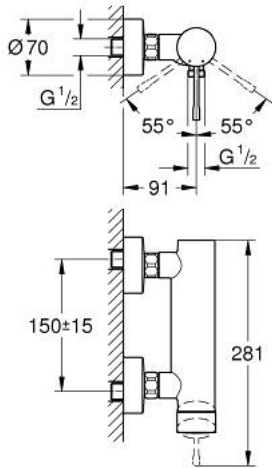

## 33 636 GL1 ESSENCE ОДНОВАЖІЛЬНИЙ ЗМІШУВАЧ ДЛЯ ДУШУ 1/2"

### ОПИС ПРОДУКТУ

- Колір: холодний світанок
- настінний монтаж
- металевий важіль
- GROHE SilkMove 35 мм керамічний картридж
- із обмежувачем температури
- покриття GROHE LongLife
- вихід для душу 1/2"
- вбудований зворотній клапан
- S-подібні з'єднання
- захист від зворотнього потоку
- мінімальний рекомендований тиск 1.0 бар

### ЗАПАСНІ ЧАСТИНИ , листопада 2016 – зараз

- 1: Важіль (Артикул запчастини 46916GL0)
- 2: Гвинтова муфта (Артикул запчастини 46460000)
- 3: Картридж (Артикул запчастини 46374000)
- 4: Гвинтове з'єднання 1/2" (Артикул запчастини 45044000)
- 5: S-з'єднання (Артикул запчастини 12662GL0)
- 6: Зворотний клапан (Артикул запчастини 47886000)
- 7: Подовжувач 3/4", 20 мм (Артикул запчастини 0713000M)\*
- 8: Спеціальний ключ (Артикул запчастини 19377000)\*