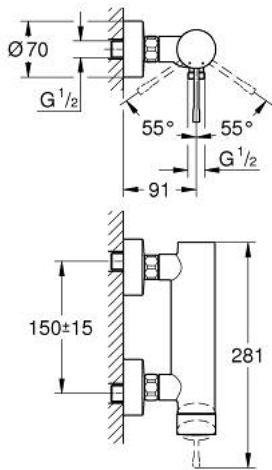

33 636 GN1 ESSENCE ОДНОВАЖИЛЬНИЙ ЗМІШУВАЧ ДЛЯ ДУШУ 1/2"

ОПИС ПРОДУКТУ

- Колір: холодний світанок матовий
- настінний монтаж
- металевий важіль
- GROHE SilkMove 35 мм керамічний картридж
- із обмежувачем температури
- покриття GROHE LongLife
- вихід для душу 1/2"
- вбудований зворотній клапан
- S-подібні з'єднання
- захист від зворотнього потоку
- мінімальний рекомендований тиск 1.0 бар

33 636 GN1 ESSENCE ОДНОВАЖИЛЬНИЙ ЗМІШУВАЧ ДЛЯ ДУШУ 1/2"

ЗАПАСНІ ЧАСТИНИ , листопада 2016 – зараз

- 1: Важіль (Артикул запчастини 46916GN0)
- 2: Гвинтова муфта (Артикул запчастини 46460000)
- 3: Картридж (Артикул запчастини 46374000)
- 4: Гвинтове з'єднання 1/2" (Артикул запчастини 45044000)
- 5: s-union (Артикул запчастини 12662GN0)
- 6: Зворотний клапан (Артикул запчастини 47886000)
- 7: Подовжувач 3/4", 20 мм (Артикул запчастини 0713000M)*
- 8: Спеціальний ключ (Артикул запчастини 19377000)*