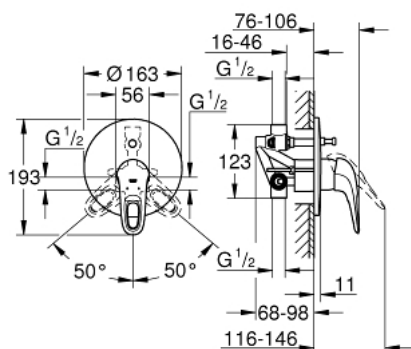

### ОПИС ПРОДУКТУ

- Колір: хром
- для настінного монтажу
- GROHE SilkMove 46 мм керамічний картридж
- GROHE LongLife поверхня
- GROHE FastFixation система швидкого монтажу
- складається із:
- комплект для повного монтажу:
- (19 506 003)
- із корпусом прихованого монтажу
- регулювання витрати води
- автоматичний перемикач: ванна/душ
- металева рукоятка (із отвором)
- ущільнювач розетки і важіля
- металева настінна розетка
- додатковий обмежувач температури (46 308)