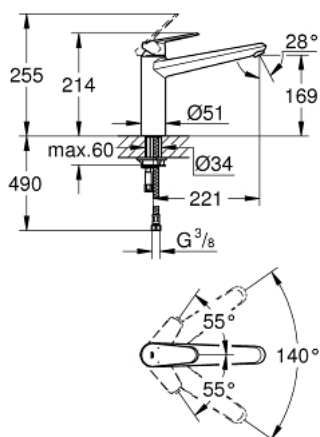

33 770 002 EURODISC COSMOPOLITAN ОДНОВАЖІЛЬНИЙ ЗМІШУВАЧ ДЛЯ МИЙКИ 1/2", DN 15

ОПИС ПРОДУКТУ

- Колір: хром
- середній вилив
- монтаж на один отвір
- покриття GROHE LongLife
- GROHE SilkMove 35 мм керамічний картридж
- аератор
- регулювання витрати води
- обертовий литий вилив
- площина обертання 140°
- гнучкі з'єднувальні шланги
- система швидкого монтажу
- максимальна витрата (при тиску 3 бар): 13 л/хв

33 770 002 EURODISC COSMOPOLITAN ОДНОВАЖІЛЬНИЙ ЗМІШУВАЧ ДЛЯ МИЙКИ 1/2", DN 15

ЗАПАСНІ ЧАСТИНИ , січня 2013 – зараз

- 1: Важіль (Артикул запчастини 46738000)
- 2: Ковпачок (Артикул запчастини 46492000)
- 3: Гвинтове кільце (Артикул запчастини 46815000)
- 4: Картридж (Артикул запчастини 46374000)
- 5: Комплект ущільнювачів (Артикул запчастини 46760000)
- 6: Аератор (Артикул запчастини 13929000)
- 7: Комплект для кріплення хвостовика (Артикул запчастини 46249000)
- 8: Монтажний ключ (Артикул запчастини 19017000)*
- 9: Свічковий ключ (Артикул запчастини 19332000)*