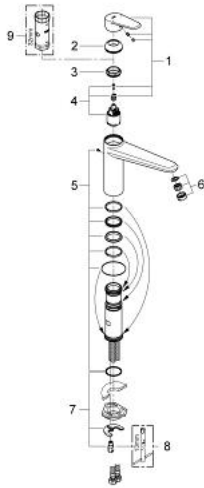

33 770 002 EURODISC COSMOPOLITAN ОДНОВАЖІЛЬНИЙ ЗМІШУВАЧ ДЛЯ МИЙКИ 1/2", DN 15

ОПИС ПРОДУКТУ

- Колір: хром
- середній вилив
- монтаж на один отвір
- покриття GROHE LongLife
- GROHE SilkMove 35 мм керамічний картридж
- аератор
- регулювання витрати води
- обертовий литий вилив
- площина обертання 140°
- гнучкі з'єднувальні шланги
- система швидкого монтажу
- максимальна витрата (при тиску 3 бар): 13 л/хв

33 770 002 EURODISC COSMOPOLITAN ОДНОВАЖІЛЬНИЙ ЗМІШУВАЧ ДЛЯ МИЙКИ 1/2", DN 15

ЗАПАСНІ ЧАСТИНИ , січня 2013 – зараз

- 1: Важіль (Артикул запчастини 46738000)
- 2: Ковпачок (Артикул запчастини 46492000)
- 3: Гвинтове кільце (Артикул запчастини 46815000)
- 4: Картридж (Артикул запчастини 46374000)
- 5: Комплект ущільнювачів (Артикул запчастини 46760000)
- 6: Аератор (Артикул запчастини 13929000)
- 7: Комплект для кріплення хвостовика (Артикул запчастини 46249000)
- 8: Монтажний ключ (Артикул запчастини 19017000)*
- 9: Свічковий ключ (Артикул запчастини 19332000)*