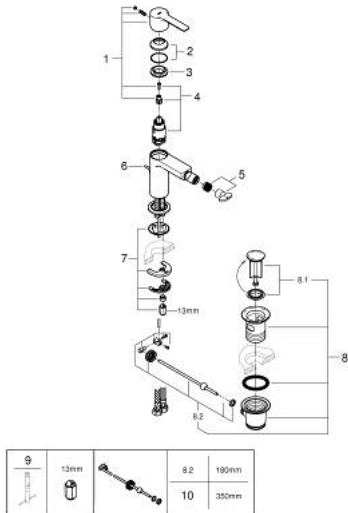

33 848 001 LINEARE ОДНОВАЖІЛЬНИЙ ЗМІШУВАЧ ДЛЯ БІДЕ 1/2" S-РОЗМІРУ

ОПИС ПРОДУКТУ

- Колір: хром
- монтаж на один отвір
- металевий важіль
- GROHE SilkMove 28 мм керамічний картридж
- із обмежувачем температури
- GROHE LongLife поверхня
- GROHE EcoJoy – технологія неперевершеного потоку при економному використанні води
- максимальна витрата (при тиску 3 бар) 5 л/хв
- GROHE FastFixation Plus система швидкого монтажу
- аератор із шаровим шарніром
- набір донних клапанів 1 1/4"
- гнучкі з'єднувальні шланги
- мінімальний рекомендований тиск 1.0 бар

33 848 001 LINEARE ОДНОВАЖІЛЬНИЙ ЗМІШУВАЧ ДЛЯ БІДЕ 1/2" S-РОЗМІРУ

ЗАПАСНІ ЧАСТИНИ , липня 2016 – зараз

- 1: Важіль (Артикул запчастини 46980000)
- 2: Ковпачок (Артикул запчастини 46581000)
- 3: Фітингове кільце (Артикул запчастини 07419000)
- 4: Картридж (Артикул запчастини 46580000)
- 5: Аератор (Артикул запчастини 13998000)
- 6: Висувний стрижень (Артикул запчастини 46739000)
- 7: Комплект для кріплення хвостовика (Артикул запчастини 46645000)
- 8: Комплект зливу 1 1/4" (Артикул запчастини 28910000)
- 8.1: Заглушка (Артикул запчастини 07182000)
- 8.2: Ексцентриковий стрижень (Артикул запчастини 07052000)
- 9: Монтажний ключ (Артикул запчастини 19017000)*
- 10: Ексцентриковий стрижень (Артикул запчастини 07341000)*