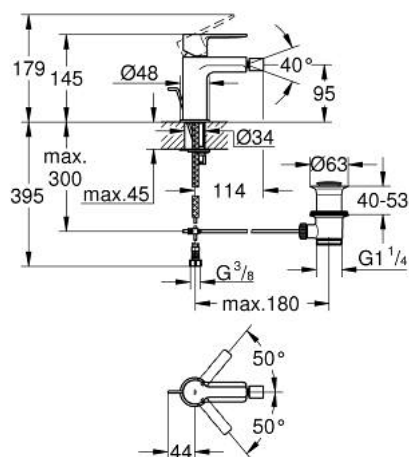

33 848 001 LINEARE ОДНОВАЖІЛЬНИЙ ЗМІШУВАЧ ДЛЯ БІДЕ 1/2" S-РОЗМІРУ

ОПИС ПРОДУКТУ

- Колір: хром
- монтаж на один отвір
- металевий важіль
- GROHE SilkMove 28 мм керамічний картридж
- із обмежувачем температури
- GROHE LongLife поверхня
- GROHE EcoJoy – технологія неперевершеного потоку при економному використанні води
- максимальна витрата (при тиску 3 бар) 5 л/хв
- GROHE FastFixation Plus система швидкого монтажу
- аератор із шаровим шарніром
- набір донних клапанів 1 1/4"
- гнучкі з'єднувальні шланги
- мінімальний рекомендований тиск 1.0 бар

33 848 001 LINEARE ОДНОВАЖІЛЬНИЙ ЗМІШУВАЧ ДЛЯ БІДЕ 1/2" S-РОЗМІРУ

ЗАПАСНІ ЧАСТИНИ , липня 2016 – зараз

- 1: Важіль (Артикул запчастини 46980000)
- 2: Ковпачок (Артикул запчастини 46581000)
- 3: Фітингове кільце (Артикул запчастини 07419000)
- 4: Картридж (Артикул запчастини 46580000)
- 5: Аератор (Артикул запчастини 13998000)
- 6: Висувний стрижень (Артикул запчастини 46739000)
- 7: Комплект для кріплення хвостовика (Артикул запчастини 46645000)
- 8: Комплект зливу 1 1/4" (Артикул запчастини 28910000)
- 8.1: Заглушка (Артикул запчастини 07182000)
- 8.2: Ексцентриковий стрижень (Артикул запчастини 07052000)
- 9: Монтажний ключ (Артикул запчастини 19017000)*
- 10: Ексцентриковий стрижень (Артикул запчастини 07341000)*