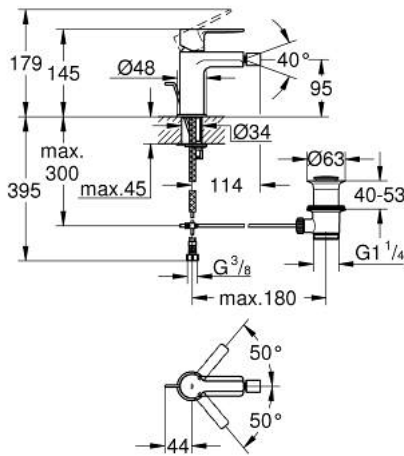

## 33 848 243 1 LINEARE ОДНОВАЖІЛЬНИЙ ЗМІШУВАЧ ДЛЯ БІДЕ 1/2" S-РОЗМІРУ

### ОПИС ПРОДУКТУ

- Колір: матовий чорний
- монтаж на один отвір
- металевий важіль
- GROHE SilkMove 28 мм керамічний картридж
- із обмежувачем температури
- GROHE EcoJoy – технологія неперевершеного потоку при економному використанні води
- максимальна витрата (при тиску 3 бар) 5 л/хв
- GROHE FastFixation Plus система швидкого монтажу
- аератор із шаровим шарніром
- набір донних клапанів 1 1/4"
- гнучкі з'єднувальні шланги
- мінімальний рекомендований тиск 1.0 бар

### ЗАПАСНІ ЧАСТИНИ , травня 2024 – зараз

- 1: lever (Артикул запчастини 469802430)
- 2: Ковпачок (Артикул запчастини 465812430)
- 3: Фітингове кільце (Артикул запчастини 07419000)
- 4: Картридж (Артикул запчастини 46580000)
- 5: Аератор (Артикул запчастини 13998000)
- 6: lift rod (Артикул запчастини 467392430)
- 7: Комплект для кріплення хвостовика (Артикул запчастини 46645000)
- 8: Комплект зливу 1 1/4" (Артикул запчастини 289102430)
- 8.1: Заглушка (Артикул запчастини 071822430)
- 8.2: Ексцентриковий стрижень (Артикул запчастини 07052000)
- 9: Монтажний ключ (Артикул запчастини 19017000)\*
- 10: Ексцентриковий стрижень (Артикул запчастини 07341000)\*