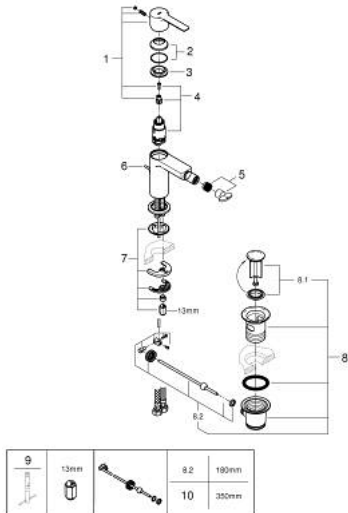

## 33 848 243 1 LINEARE ОДНОВАЖІЛЬНИЙ ЗМІШУВАЧ ДЛЯ БІДЕ 1/2" S-РОЗМІРУ

### ОПИС ПРОДУКТУ

- Колір: матовий чорний
- монтаж на один отвір
- металевий важіль
- GROHE SilkMove 28 мм керамічний картридж
- із обмежувачем температури
- GROHE EcoJoy – технологія неперевершеного потоку при економному використанні води
- максимальна витрата (при тиску 3 бар) 5 л/хв
- GROHE FastFixation Plus система швидкого монтажу
- аератор із шаровим шарніром
- набір донних клапанів 1 1/4"
- гнучкі з'єднувальні шланги
- мінімальний рекомендований тиск 1.0 бар

### ЗАПАСНІ ЧАСТИНИ , травня 2024 – зараз

- 1: lever (Артикул запчастини 469802430)
- 2: Ковпачок (Артикул запчастини 465812430)
- 3: Фітингове кільце (Артикул запчастини 07419000)
- 4: Картридж (Артикул запчастини 46580000)
- 5: Аератор (Артикул запчастини 13998000)
- 6: lift rod (Артикул запчастини 467392430)
- 7: Комплект для кріплення хвостовика (Артикул запчастини 46645000)
- 8: Комплект зливу 1 1/4" (Артикул запчастини 289102430)
- 8.1: Заглушка (Артикул запчастини 071822430)
- 8.2: Ексцентриковий стрижень (Артикул запчастини 07052000)
- 9: Монтажний ключ (Артикул запчастини 19017000)\*
- 10: Ексцентриковий стрижень (Артикул запчастини 07341000)\*