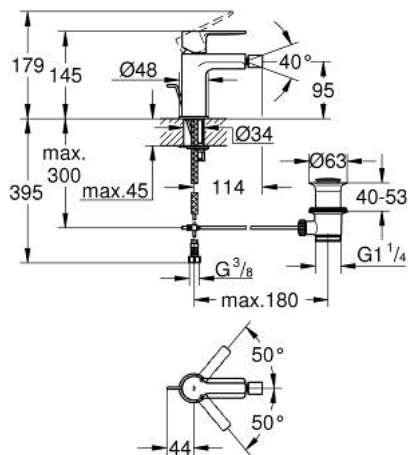

33 848 AL1 LINEARE ОДНОВАЖИЛЬНИЙ ЗМІШУВАЧ ДЛЯ БІДЕ 1/2" S-РОЗМІРУ

ОПИС ПРОДУКТУ

- Колір: графіт темний матовий
- монтаж на один отвір
- металевий важіль
- GROHE SilkMove 28 мм керамічний картридж
- із обмежувачем температури
- покриття GROHE LongLife
- GROHE EcoJoy – технологія неперевершеного потоку при економному використанні води
- максимальна витрата (при тиску 3 бар) 5 л/хв
- GROHE FastFixation Plus система швидкого монтажу
- аератор із шаровим шарніром
- набір донних клапанів 1 1/4"
- гнучкі з'єднувальні шланги
- мінімальний рекомендований тиск 1.0 бар

33 848 AL1 LINEARE ОДНОВАЖИЛЬНИЙ ЗМІШУВАЧ ДЛЯ БІДЕ 1/2" S-РОЗМІРУ

ЗАПАСНІ ЧАСТИНИ , березня 2019 – зараз

- 1: Важіль (Артикул запчастини 46980AL0)
- 2: Ковпачок (Артикул запчастини 46581AL0)
- 3: Фітингове кільце (Артикул запчастини 07419000)
- 4: Картридж (Артикул запчастини 46580000)
- 5: Аератор (Артикул запчастини 13998000)
- 6: Висувний стрижень (Артикул запчастини 46739AL0)
- 7: Комплект для кріплення хвостовика (Артикул запчастини 46645000)
- 8: Комплект зливу 1 1/4" (Артикул запчастини 28910AL0)
- 8.1: Заглушка (Артикул запчастини 07182AL0)
- 8.2: Ексцентриковий стрижень (Артикул запчастини 07052000)
- 9: Монтажний ключ (Артикул запчастини 19017000)*
- 10: Ексцентриковий стрижень (Артикул запчастини 07341000)*