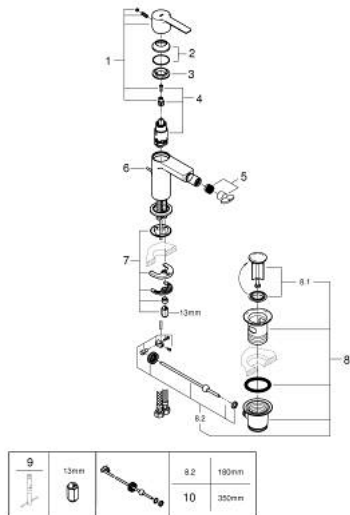

33 848 AL1 LINEARE ОДНОВАЖИЛЬНИЙ ЗМІШУВАЧ ДЛЯ БІДЕ 1/2" S-РОЗМІРУ

ОПИС ПРОДУКТУ

- Колір: графіт темний матовий
- монтаж на один отвір
- металевий важіль
- GROHE SilkMove 28 мм керамічний картридж
- із обмежувачем температури
- покриття GROHE LongLife
- GROHE EcoJoy – технологія неперевершеного потоку при економному використанні води
- максимальна витрата (при тиску 3 бар) 5 л/хв
- GROHE FastFixation Plus система швидкого монтажу
- аератор із шаровим шарніром
- набір донних клапанів 1 1/4"
- гнучкі з'єднувальні шланги
- мінімальний рекомендований тиск 1.0 бар

33 848 AL1 LINEARE ОДНОВАЖИЛЬНИЙ ЗМІШУВАЧ ДЛЯ БІДЕ 1/2" S-РОЗМІРУ

ЗАПАСНІ ЧАСТИНИ , березня 2019 – зараз

- 1: Важіль (Артикул запчастини 46980AL0)
- 2: Ковпачок (Артикул запчастини 46581AL0)
- 3: Фітингове кільце (Артикул запчастини 07419000)
- 4: Картридж (Артикул запчастини 46580000)
- 5: Аератор (Артикул запчастини 13998000)
- 6: Висувний стрижень (Артикул запчастини 46739AL0)
- 7: Комплект для кріплення хвостовика (Артикул запчастини 46645000)
- 8: Комплект зливу 1 1/4" (Артикул запчастини 28910AL0)
- 8.1: Заглушка (Артикул запчастини 07182AL0)
- 8.2: Ексцентриковий стрижень (Артикул запчастини 07052000)
- 9: Монтажний ключ (Артикул запчастини 19017000)*
- 10: Ексцентриковий стрижень (Артикул запчастини 07341000)*