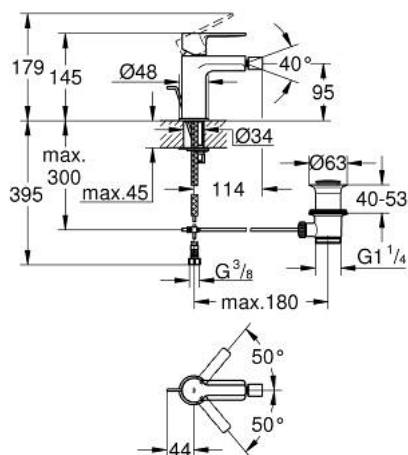

33 848 DC1 LINEARE ОДНОВАЖІЛЬНИЙ ЗМІШУВАЧ ДЛЯ БІДЕ 1/2" S-РОЗМІРУ

ОПИС ПРОДУКТУ

- Колір: суперсталь
- монтаж на один отвір
- металевий важіль
- GROHE SilkMove 28 мм керамічний картридж
- із обмежувачем температури
- покриття GROHE LongLife
- GROHE EcoJoy – технологія неперевершеного потоку при економному використанні води
- максимальна витрата (при тиску 3 бар) 5 л/хв
- GROHE FastFixation Plus система швидкого монтажу
- аератор із шаровим шарніром
- набір донних клапанів 1 1/4"
- гнучкі з'єднувальні шланги
- мінімальний рекомендований тиск 1.0 бар

33 848 DC1 LINEARE ОДНОВАЖІЛЬНИЙ ЗМІШУВАЧ ДЛЯ БІДЕ 1/2" S-РОЗМІРУ

ЗАПАСНІ ЧАСТИНИ , вересня 2016 – зараз

- 1: Важіль (Артикул запчастини 46980DC0)
- 2: Ковпачок (Артикул запчастини 46581DC0)
- 3: Фітингове кільце (Артикул запчастини 07419000)
- 4: Картридж (Артикул запчастини 46580000)
- 5: Аератор (Артикул запчастини 13998000)
- 6: Висувний стрижень (Артикул запчастини 46739EN0)
- 7: Комплект для кріплення хвостовика (Артикул запчастини 46645000)
- 8: Комплект зливу 1 1/4" (Артикул запчастини 28910DC0)
- 8.1: Заглушка (Артикул запчастини 07182DC0)
- 8.2: Ексцентриковий стрижень (Артикул запчастини 07052000)
- 9: Монтажний ключ (Артикул запчастини 19017000)*
- 10: Ексцентриковий стрижень (Артикул запчастини 07341000)*