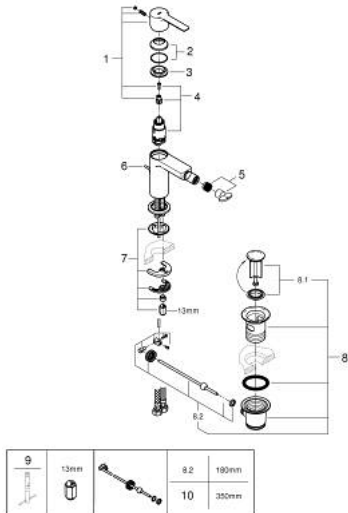

33 848 DC1 LINEARE ОДНОВАЖІЛЬНИЙ ЗМІШУВАЧ ДЛЯ БІДЕ 1/2" S-РОЗМІРУ

ОПИС ПРОДУКТУ

- Колір: суперсталь
- монтаж на один отвір
- металевий важіль
- GROHE SilkMove 28 мм керамічний картридж
- із обмежувачем температури
- покриття GROHE LongLife
- GROHE EcoJoy – технологія неперевершеного потоку при економному використанні води
- максимальна витрата (при тиску 3 бар) 5 л/хв
- GROHE FastFixation Plus система швидкого монтажу
- аератор із шаровим шарніром
- набір донних клапанів 1 1/4"
- гнучкі з'єднувальні шланги
- мінімальний рекомендований тиск 1.0 бар

33 848 DC1 LINEARE ОДНОВАЖІЛЬНИЙ ЗМІШУВАЧ ДЛЯ БІДЕ 1/2" S-РОЗМІРУ

ЗАПАСНІ ЧАСТИНИ , вересня 2016 – зараз

- 1: Важіль (Артикул запчастини 46980DC0)
- 2: Ковпачок (Артикул запчастини 46581DC0)
- 3: Фітингове кільце (Артикул запчастини 07419000)
- 4: Картридж (Артикул запчастини 46580000)
- 5: Аератор (Артикул запчастини 13998000)
- 6: Висувний стрижень (Артикул запчастини 46739EN0)
- 7: Комплект для кріплення хвостовика (Артикул запчастини 46645000)
- 8: Комплект зливу 1 1/4" (Артикул запчастини 28910DC0)
- 8.1: Заглушка (Артикул запчастини 07182DC0)
- 8.2: Ексцентриковий стрижень (Артикул запчастини 07052000)
- 9: Монтажний ключ (Артикул запчастини 19017000)*
- 10: Ексцентриковий стрижень (Артикул запчастини 07341000)*