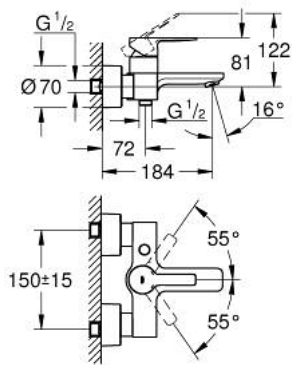

33 849 AL1 LINEARE ОДНОВАЖИЛЬНИЙ ЗМІШУВАЧ ДЛЯ ВАННИ 1/2"

ОПИС ПРОДУКТУ

- Колір: графіт темний матовий
- настінний монтаж
- металевий важіль
- GROHE SilkMove 35 мм керамічний картридж
- із обмежувачем температури
- покриття GROHE LongLife
- автоматичний перемикач: ванна/душ
- аератор
- вихід для душу 1/2"
- вбудований зворотній клапан
- приховані S-подібні з'єднання
- захист від зворотнього потоку
- мінімальний рекомендований тиск 1.0 бар

33 849 AL1 LINEARE ОДНОВАЖІЛЬНИЙ ЗМІШУВАЧ ДЛЯ ВАННИ 1/2"

ЗАПАСНІ ЧАСТИНИ , березня 2019 – зараз

- 1: Важіль (Артикул запчастини 46987AL0)
- 2: Картридж (Артикул запчастини 46374000)
- 3: Аератор (Артикул запчастини 13952AL0)
- 4: Ручка перемикача (Артикул запчастини 64309AL0)
- 5: Перемикач (Артикул запчастини 46947AL0)
- 6: Зворотний клапан (Артикул запчастини 08565000)
- 7: Гвинтове з'єднання 1/2" (Артикул запчастини 45044000)
- 8: S-з'єднання (Артикул запчастини 12693AL0)
- 9: Комплект подовжувачів, 30 мм (Артикул запчастини 46238000)*
- 10: Спеціальний ключ (Артикул запчастини 19377000)*
- 11: Свічковий ключ (Артикул запчастини 19332000)*