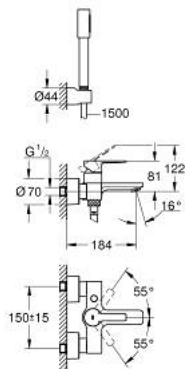

33 850 001 LINEARE ОДНОВАЖИЛЬНИЙ ЗМІШУВАЧ ДЛЯ ВАННИ 1/2"

ОПИС ПРОДУКТУ

- Колір: хром
- настінний монтаж
- металевий важіль
- GROHE SilkMove 35 мм керамічний картридж
- із обмежувачем температури
- GROHE LongLife поверхня
- автоматичний перемикач: ванна/душ
- аератор
- вихід для душу 1/2"
- вбудований зворотній клапан
- приховані S-подібні з'єднання
- захист від зворотнього потоку
- із душовим гарнітуром
- складається із:
 - ручний душ з металевою лійкою
 - настінний тримач для душу Tempesta Cosmopolitan 100 (27 594 000)
 - душовий шланг Silverflex 1500 мм 1/2" x 1/2" (28 364)
 - мінімальний рекомендований тиск 1.0 бар

33 850 001 LINEARE ОДНОВАЖІЛЬНИЙ ЗМІШУВАЧ ДЛЯ ВАННИ 1/2"

ЗАПАСНІ ЧАСТИНИ , липня 2016 – зараз

- 1: Важіль (Артикул запчастини 46987000)
- 2: Картридж (Артикул запчастини 46374000)
- 3: Аератор (Артикул запчастини 13952000)
- 4: Ручка перемикача (Артикул запчастини 64309000)
- 5: Перемикач (Артикул запчастини 46947000)
- 6: Зворотний клапан (Артикул запчастини 08565000)
- 7: Гвинтове з'єднання 1/2" (Артикул запчастини 45044000)
- 8: S-з'єднання (Артикул запчастини 12693000)
- 9: Фільтр для затримання бруду (Артикул запчастини 0700200M)
- 10: Комплект подовжувачів, 30 мм (Артикул запчастини 46238000)*
- 11: Спеціальний ключ (Артикул запчастини 19377000)*
- 12: Свічковий ключ (Артикул запчастини 19332000)*