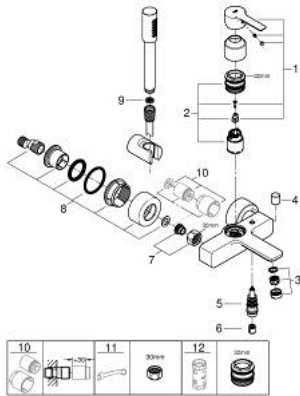

33 850 001 LINEARE ОДНОВАЖИЛЬНИЙ ЗМІШУВАЧ ДЛЯ ВАННИ 1/2"

ОПИС ПРОДУКТУ

- Колір: хром
- настінний монтаж
- металевий важіль
- GROHE SilkMove 35 мм керамічний картридж
- із обмежувачем температури
- GROHE LongLife поверхня
- автоматичний перемикач: ванна/душ
- аератор
- вихід для душу 1/2"
- вбудований зворотній клапан
- приховані S-подібні з'єднання
- захист від зворотнього потоку
- із душовим гарнітуром
- складається із:
 - ручний душ з металевою лійкою
 - настінний тримач для душу Tempesta Cosmopolitan 100 (27 594 000)
 - душовий шланг Silverflex 1500 мм 1/2" x 1/2" (28 364)
 - мінімальний рекомендований тиск 1.0 бар

33 850 001 LINEARE ОДНОВАЖІЛЬНИЙ ЗМІШУВАЧ ДЛЯ ВАННИ 1/2"

ЗАПАСНІ ЧАСТИНИ , липня 2016 – зараз

- 1: Важіль (Артикул запчастини 46987000)
- 2: Картридж (Артикул запчастини 46374000)
- 3: Аератор (Артикул запчастини 13952000)
- 4: Ручка перемикача (Артикул запчастини 64309000)
- 5: Перемикач (Артикул запчастини 46947000)
- 6: Зворотний клапан (Артикул запчастини 08565000)
- 7: Гвинтове з'єднання 1/2" (Артикул запчастини 45044000)
- 8: S-з'єднання (Артикул запчастини 12693000)
- 9: Фільтр для затримання бруду (Артикул запчастини 0700200M)
- 10: Комплект подовжувачів, 30 мм (Артикул запчастини 46238000)*
- 11: Спеціальний ключ (Артикул запчастини 19377000)*
- 12: Свічковий ключ (Артикул запчастини 19332000)*