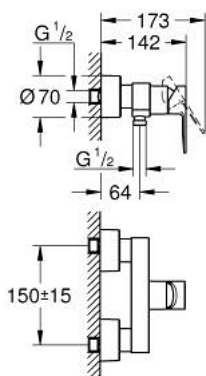

33 865 001 LINEARE ОДНОВАЖІЛЬНИЙ ЗМІШУВАЧ ДЛЯ ДУШУ 1/2"

ОПИС ПРОДУКТУ

- Колір: хром
- настінний монтаж
- металевий важіль
- GROHE SilkMove 35 мм керамічний картридж
- із обмежувачем температури
- GROHE LongLife поверхня
- вихід для душу 1/2"
- вбудований зворотній клапан
- приховані S-подібні з'єднання
- захист від зворотнього потоку
- мінімальний рекомендований тиск 1.0 бар

33 865 001 LINEARE ОДНОВАЖІЛЬНИЙ ЗМІШУВАЧ ДЛЯ ДУШУ 1/2"

ЗАПАСНІ ЧАСТИНИ , липня 2016 – зараз

- 1: Важіль (Артикул запчастини 46987000)
- 2: Картридж (Артикул запчастини 46374000)
- 3: Зворотний клапан (Артикул запчастини 08565000)
- 4: Гвинтове з'єднання 1/2" (Артикул запчастини 45044000)
- 5: S-з'єднання (Артикул запчастини 12693000)
- 6: Комплект подовжувачів, 30 мм (Артикул запчастини 46238000)*
- 7: Свічковий ключ (Артикул запчастини 19332000)*
- 8: Спеціальний ключ (Артикул запчастини 19377000)*