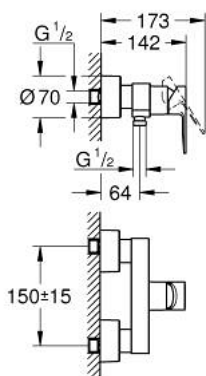

## 33 865 AL1 LINEARE ОДНОВАЖІЛЬНИЙ ЗМІШУВАЧ ДЛЯ ДУШУ 1/2"

### ОПИС ПРОДУКТУ

- Колір: графіт темний матовий
- настінний монтаж
- металевий важіль
- GROHE SilkMove 35 мм керамічний картридж
- із обмежувачем температури
- покриття GROHE LongLife
- вихід для душу 1/2"
- вбудований зворотній клапан
- приховані S-подібні з'єднання
- захист від зворотнього потоку
- мінімальний рекомендований тиск 1.0 бар

### ЗАПАСНІ ЧАСТИНИ , березня 2019 – зараз

- 1: Важіль (Артикул запчастини 46987AL0)
- 2: Картридж (Артикул запчастини 46374000)
- 3: Зворотний клапан (Артикул запчастини 08565000)
- 4: Гвинтове з'єднання 1/2" (Артикул запчастини 45044AL0)
- 5: S-з'єднання (Артикул запчастини 12693AL0)
- 6: Комплект подовжувачів, 30 мм (Артикул запчастини 46238000)\*
- 7: Свічковий ключ (Артикул запчастини 19332000)\*
- 8: Спеціальний ключ (Артикул запчастини 19377000)\*