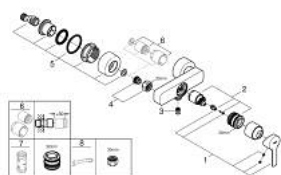

## 33 865 AL1 LINEARE ОДНОВАЖІЛЬНИЙ ЗМІШУВАЧ ДЛЯ ДУШУ 1/2"

### ОПИС ПРОДУКТУ

- Колір: графіт темний матовий
- настінний монтаж
- металевий важіль
- GROHE SilkMove 35 мм керамічний картридж
- із обмежувачем температури
- покриття GROHE LongLife
- вихід для душу 1/2"
- вбудований зворотній клапан
- приховані S-подібні з'єднання
- захист від зворотнього потоку
- мінімальний рекомендований тиск 1.0 бар

### ЗАПАСНІ ЧАСТИНИ , березня 2019 – зараз

- 1: Важіль (Артикул запчастини 46987AL0)
- 2: Картридж (Артикул запчастини 46374000)
- 3: Зворотний клапан (Артикул запчастини 08565000)
- 4: Гвинтове з'єднання 1/2" (Артикул запчастини 45044AL0)
- 5: S-з'єднання (Артикул запчастини 12693AL0)
- 6: Комплект подовжувачів, 30 мм (Артикул запчастини 46238000)\*
- 7: Свічковий ключ (Артикул запчастини 19332000)\*
- 8: Спеціальний ключ (Артикул запчастини 19377000)\*