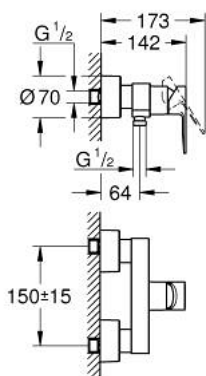

33 865 DC1 LINEARE ОДНОВАЖІЛЬНИЙ ЗМІШУВАЧ ДЛЯ ДУШУ 1/2"

ОПИС ПРОДУКТУ

- Колір: суперсталь
- настінний монтаж
- металевий важіль
- GROHE SilkMove 35 мм керамічний картридж
- із обмежувачем температури
- покриття GROHE LongLife
- вихід для душу 1/2"
- вбудований зворотній клапан
- приховані S-подібні з'єднання
- захист від зворотнього потоку
- мінімальний рекомендований тиск 1.0 бар

33 865 DC1 LINEARE ОДНОВАЖІЛЬНИЙ ЗМІШУВАЧ ДЛЯ ДУШУ 1/2"

ЗАПАСНІ ЧАСТИНИ , вересня 2016 – зараз

- 1: Важіль (Артикул запчастини 46987DC0)
- 2: Картридж (Артикул запчастини 46374000)
- 3: Зворотний клапан (Артикул запчастини 08565000)
- 4: Гвинтове з'єднання 1/2" (Артикул запчастини 45044000)
- 5: S-з'єднання (Артикул запчастини 12693DC0)
- 6: Комплект подовжувачів, 30 мм (Артикул запчастини 46238000)*
- 7: Свічковий ключ (Артикул запчастини 19332000)*
- 8: Спеціальний ключ (Артикул запчастини 19377000)*