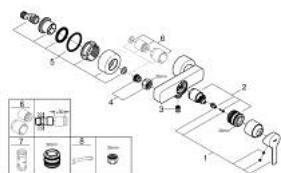

33 865 DC1 LINEARE ОДНОВАЖІЛЬНИЙ ЗМІШУВАЧ ДЛЯ ДУШУ 1/2"

ОПИС ПРОДУКТУ

- Колір: суперсталь
- настінний монтаж
- металевий важіль
- GROHE SilkMove 35 мм керамічний картридж
- із обмежувачем температури
- покриття GROHE LongLife
- вихід для душу 1/2"
- вбудований зворотній клапан
- приховані S-подібні з'єднання
- захист від зворотнього потоку
- мінімальний рекомендований тиск 1.0 бар

33 865 DC1 LINEARE ОДНОВАЖІЛЬНИЙ ЗМІШУВАЧ ДЛЯ ДУШУ 1/2"

ЗАПАСНІ ЧАСТИНИ , вересня 2016 – зараз

- 1: Важіль (Артикул запчастини 46987DC0)
- 2: Картридж (Артикул запчастини 46374000)
- 3: Зворотний клапан (Артикул запчастини 08565000)
- 4: Гвинтове з'єднання 1/2" (Артикул запчастини 45044000)
- 5: S-з'єднання (Артикул запчастини 12693DC0)
- 6: Комплект подовжувачів, 30 мм (Артикул запчастини 46238000)*
- 7: Свічковий ключ (Артикул запчастини 19332000)*
- 8: Спеціальний ключ (Артикул запчастини 19377000)*