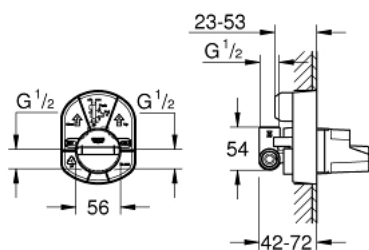

## 33 964 000 ОДНОВАЖИЛЬНИЙ ЗМІШУВАЧ 1/2", МЕХАНІЗМ ПРИХОВАНОГО МОНТАЖУ

### ОПИС ПРОДУКТУ

- Колір: додатковий аксесуар
- для душу
- без комплекта верхньої монтажної частини
- для настінного монтажу
- GROHE SilkMove 46 мм керамічний картридж
- регулювання витрати води
- верхній вихід 1/2"
- різьба за годинниковою стрілкою

33 964 000 **ОДНОВАЖІЛЬНИЙ ЗМІШУВАЧ 1/2", МЕХАНІЗМ ПРИХОВАНОГО МОНТАЖУ**

**ЗАПАСНІ ЧАСТИНИ** , січня 1994 – зараз

1: Картридж (Артикул запчастини 46048000)