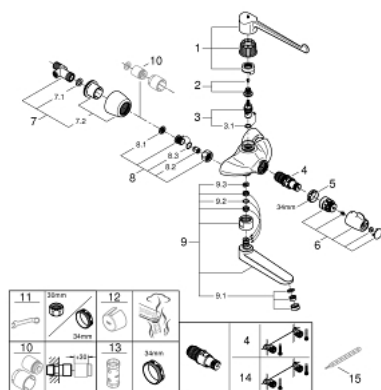

34 020 001 GROHTHERM SPECIAL ТЕРМОСТАТ ДЛЯ РАКОВИНИ 1/2"

ЗАПАСНІ ЧАСТИНИ , серпня 2013 – зараз

- 1: Важіль 250 мм (Артикул запчастини 47410000)
- 2: Комплект для підключення змінної ручки (Артикул запчастини 45186000)
- 2.1: Ущільнювальне кільце Ø 18,2 x Ø 1,7 (Артикул запчастини 0392400M)
- 3: Керамічна голівка 1/2" (Артикул запчастини 45346000)
- 3.1: Ущільнювальне кільце Ø 18,2 x Ø 1,7 (Артикул запчастини 0392400M)
- 4: Термостатичний компактний картридж 1/2" (Артикул запчастини 47885000)
- 5: Фітингове кільце (Артикул запчастини 47743000)
- 6: Ручка регулювання температури (Артикул запчастини 49072000)
- 7: S-подібні з'єднання, із функцією блокування (Артикул запчастини 12051000)
- 7.1: Ущільнювач (Артикул запчастини 0138600M)
- 7.2: Розетка (Артикул запчастини 45392000)
- 8: Зворотний клапан (Артикул запчастини 47189000)
- 8.1: Фільтр для затримання бруду (Артикул запчастини 0726400M)
- 8.2: Зворотний клапан (Артикул запчастини 08565000)
- 8.3: Ущільнювальне кільце Ø 17 x Ø 2 (Артикул запчастини 0305500M)
- 9: Литий обертовий вилив (Артикул запчастини 13138000)
- 9.1: Спрямовувач ламінарного потоку (Артикул запчастини 13960000)
- 9.2: Ущільнювальна шайба (Артикул запчастини 0128500M)
- 9.3: Обмежувач зупинки (Артикул запчастини 0974000M)
- 10: Комплект подовжувачів, 30 мм (Артикул запчастини 46238000)*
- 11: Спеціальний ключ (Артикул запчастини 19377000)*
- 12: Рукоятка для розблокування обмежувача температури (Артикул запчастини 47994000)*
- 13: Свічковий ключ (Артикул запчастини 19332000)*
- 14: Картридж GROHE TurboStat 1/2" (Артикул запчастини 47175000)*
- 15: Термометр регулювання (°C) (Артикул запчастини 19001000)*