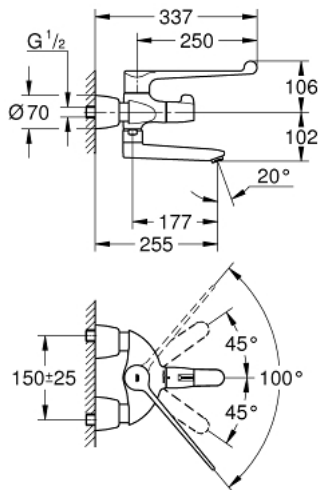

34 020 001 GROHTHERM SPECIAL ТЕРМОСТАТ ДЛЯ РАКОВИНИ 1/2"

ОПИС ПРОДУКТУ

- Колір: хром
- із ліктьовим керуванням
- настінний монтаж
- ергономічна 250 мм металева рукоятка для керування ліктем
- площина обертання 100°
- металевий обмежувач
- керамічні вентиля 1/2"
- GROHE TurboStat вбудований термоелемент
- GROHE SafetyPlus ергономічна металева рукоятка із регульованим температурним стопором між 35°C і 43°C
- легка термічна дезінфекція за допомогою ключа 47 994 000
- литий вилив із посиленням підшипником
- площина обертання 90°
- із функцією блокування
- регулятор ламінарного струменю 9 л х/в
- вбудовані зворотні клапани і очисні фільтри
- виступ 255 мм
- приховані S-подібні з'єднання
- із функцією блокування
- GROHE LongLife поверхня