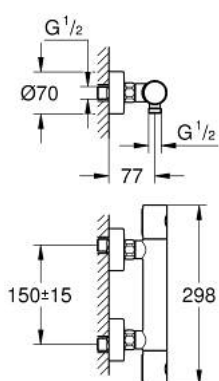

34 065 002 GROHTHERM 1000 COSMOPOLITAN M ТЕРМОСТАТ ДЛЯ ДУШУ 1/2"

ОПИС ПРОДУКТУ

- Колір: хром
- настінний монтаж
- GROHE LongLife поверхня
- GROHE MetalGrip ергономічна металева рукоятка
- GROHE SafeStop - попередньо встановлений обмежувач температури на 38°C
- GROHE SafeStop Plus (додаткова опція) - обмежувач температури води до 43°C
- GROHE TurboStat вбудований термоелемент
- вбудований обмежувач змішаної води
- рукоятка регулювання водного потоку із кнопкою GROHE EcoButton (економічна кнопка із індивідуальними налаштуваннями стопору)
- керамічний вентиль 1/2", 180°
- вихід душового піддону 1/2"
- вбудовані зворотні клапани
- фільтри для затримання бруду
- захист від зворотнього потоку
- S-подібні з'єднання
- металева розетка
- GROHE EcoJoy – технологія неперевершеного потоку при економічному використанні води

34 065 002 GROHTHERM 1000 COSMOPOLITAN M ТЕРМОСТАТ ДЛЯ ДУШУ 1/2"

ЗАПАСНІ ЧАСТИНИ , лютого 2014 – зараз

- 1: Металева ручка 1/2" (Артикул запчастини 47984000)
- 1.1: Захисна кришка (Артикул запчастини 6458500М)
- 2: Фітингове кільце (Артикул запчастини 47743000)
- 3: Термостатичний компактний картридж 1/2" (Артикул запчастини 47439000)
- 4: Керамічна голівка 1/2" (Артикул запчастини 45346000)
- 4.1: Ущільнювальне кільце $\varnothing 18,2 \times \varnothing 1,7$ (Артикул запчастини 0392400М)
- 5: Зворотний клапан (Артикул запчастини 47189000)
- 5.1: Фільтр для затримання бруду (Артикул запчастини 0726400М)
- 5.2: Зворотний клапан (Артикул запчастини 08565000)
- 5.3: Ущільнювальне кільце $\varnothing 17 \times \varnothing 2$ (Артикул запчастини 0305500М)
- 6: S-з'єднання (Артикул запчастини 12662000)
- 7: Зворотний клапан (Артикул запчастини 08565000)
- 8: Подовжувач 3/4", 20 мм (Артикул запчастини 0713000М)*
- 9: Свічковий ключ (Артикул запчастини 19332000)*
- 10: Картридж GROHE TurboStat 1/2" (Артикул запчастини 47175000)*