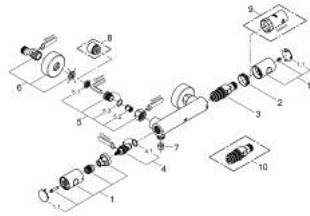

34 065 002 GROHTHERM 1000 COSMOPOLITAN M ТЕРМОСТАТ ДЛЯ ДУШУ 1/2"

ОПИС ПРОДУКТУ

- Колір: хром
- настінний монтаж
- GROHE LongLife поверхня
- GROHE MetalGrip ергономічна металева рукоятка
- GROHE SafeStop - попередньо встановлений обмежувач температури на 38°C
- GROHE SafeStop Plus (додаткова опція) - обмежувач температури води до 43°C
- GROHE TurboStat вбудований термоелемент
- вбудований обмежувач змішаної води
- рукоятка регулювання водного потоку із кнопкою GROHE EcoButton (економічна кнопка із індивідуальними налаштуваннями стопору)
- керамічний вентиль 1/2", 180°
- вихід душового піддону 1/2"
- вбудовані зворотні клапани
- фільтри для затримання бруду
- захист від зворотнього потоку
- S-подібні з'єднання
- металева розетка
- GROHE EcoJoy – технологія неперевершеного потоку при економічному використанні води

34 065 002 GROHTHERM 1000 COSMOPOLITAN M ТЕРМОСТАТ ДЛЯ ДУШУ 1/2"

ЗАПАСНІ ЧАСТИНИ , лютого 2014 – зараз

- 1: Металева ручка 1/2" (Артикул запчастини 47984000)
- 1.1: Захисна кришка (Артикул запчастини 6458500М)
- 2: Фітингове кільце (Артикул запчастини 47743000)
- 3: Термостатичний компактний картридж 1/2" (Артикул запчастини 47439000)
- 4: Керамічна голівка 1/2" (Артикул запчастини 45346000)
- 4.1: Ущільнювальне кільце $\varnothing 18,2 \times \varnothing 1,7$ (Артикул запчастини 0392400М)
- 5: Зворотний клапан (Артикул запчастини 47189000)
- 5.1: Фільтр для затримання бруду (Артикул запчастини 0726400М)
- 5.2: Зворотний клапан (Артикул запчастини 08565000)
- 5.3: Ущільнювальне кільце $\varnothing 17 \times \varnothing 2$ (Артикул запчастини 0305500М)
- 6: S-з'єднання (Артикул запчастини 12662000)
- 7: Зворотний клапан (Артикул запчастини 08565000)
- 8: Подовжувач 3/4", 20 мм (Артикул запчастини 0713000М)*
- 9: Свічковий ключ (Артикул запчастини 19332000)*
- 10: Картридж GROHE TurboStat 1/2" (Артикул запчастини 47175000)*