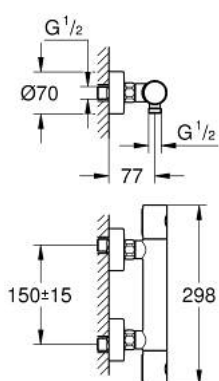

34 065 A02 GROHTHERM 1000 COSMOPOLITAN M ТЕРМОСТАТ ДЛЯ ДУШУ 1/2"

ОПИС ПРОДУКТУ

- Колір: графіт темний
- настінний монтаж
- покриття GROHE LongLife
- GROHE MetalGrip ергономічна металева рукоятка
- GROHE SafeStop - попередньо встановлений обмежувач температури на 38°C
- GROHE SafeStop Plus (додаткова опція) - обмежувач температури води до 43°C
- GROHE TurboStat вбудований термоелемент
- вбудований обмежувач змішаної води
- рукоятка регулювання водного потоку із кнопкою FlowControl Button (кнопка із індивідуальними налаштуваннями стопору)
- керамічний вентиль 1/2", 180°
- вихід душового піддону 1/2"
- вбудовані зворотні клапани
- фільтри для затримання бруду
- захист від зворотнього потоку
- S-подібні з'єднання
- металева розетка