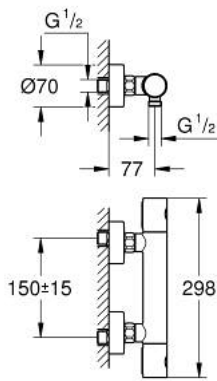

34 065 A02 GROHTHERM 1000 COSMOPOLITAN M ТЕРМОСТАТ ДЛЯ ДУШУ 1/2"

ОПИС ПРОДУКТУ

- Колір: графіт темний
- настінний монтаж
- покриття GROHE LongLife
- GROHE MetalGrip ергономічна металева рукоятка
- GROHE SafeStop - попередньо встановлений обмежувач температури на 38°C
- GROHE SafeStop Plus (додаткова опція) - обмежувач температури води до 43°C
- GROHE TurboStat вбудований термоелемент
- вбудований обмежувач змішаної води
- рукоятка регулювання водного потоку із кнопкою GROHE EcoButton (економічна кнопка із індивідуальними налаштуваннями стопору)
- керамічний вентиль 1/2", 180°
- вихід душового піддону 1/2"
- вбудовані зворотні клапани
- фільтри для затримання бруду
- захист від зворотнього потоку
- S-подібні з'єднання
- металева розетка
- GROHE EcoJoy – технологія неперевершеного потоку при економічному використанні води