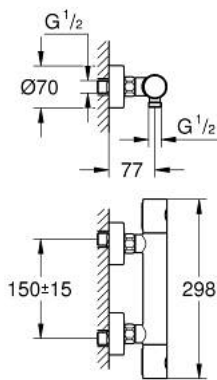

## 34 065 AL2 GROHTHERM 1000 COSMOPOLITAN M ТЕРМОСТАТ ДЛЯ ДУШУ 1/2"

### ОПИС ПРОДУКТУ

- Колір: графіт темний матовий
- настінний монтаж
- покриття GROHE LongLife
- GROHE MetalGrip ергономічна металева рукоятка
- GROHE SafeStop - попередньо встановлений обмежувач температури на 38°C
- GROHE SafeStop Plus (додаткова опція) - обмежувач температури води до 43°C
- GROHE TurboStat вбудований термоелемент
- вбудований обмежувач змішаної води
- рукоятка регулювання водного потоку із кнопкою GROHE EcoButton (економічна кнопка із індивідуальними налаштуваннями стопору)
- керамічний вентиль 1/2", 180°
- вихід душового піддону 1/2"
- вбудовані зворотні клапани
- фільтри для затримання бруду
- захист від зворотнього потоку
- S-подібні з'єднання
- металева розетка