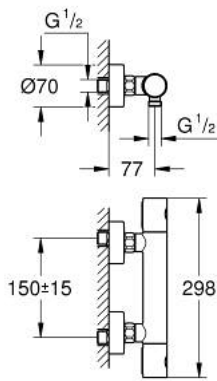

34 065 BE2 GROHTHERM 1000 COSMOPOLITAN M ТЕРМОСТАТ ДЛЯ ДУШУ 1/2"

ОПИС ПРОДУКТУ

- Колір: матовий нікель
- настінний монтаж
- покриття GROHE LongLife
- GROHE MetalGrip ергономічна металева рукоятка
- GROHE SafeStop - попередньо встановлений обмежувач температури на 38°C
- GROHE SafeStop Plus (додаткова опція) - обмежувач температури води до 43°C
- GROHE TurboStat вбудований термоелемент
- вбудований обмежувач змішаної води
- рукоятка регулювання водного потоку із кнопкою GROHE EcoButton (економічна кнопка із індивідуальними налаштуваннями стопору)
- керамічний вентиль 1/2", 180°
- вихід душового піддону 1/2"
- вбудовані зворотні клапани
- фільтри для затримання бруду
- захист від зворотнього потоку
- S-подібні з'єднання
- металева розетка