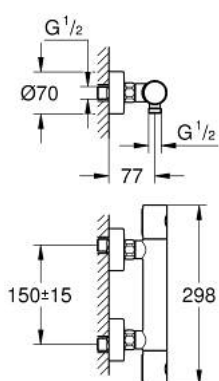

## 34 065 DA2 GROHTHERM 1000 COSMOPOLITAN M ТЕРМОСТАТ ДЛЯ ДУШУ 1/2"

### ОПИС ПРОДУКТУ

- Колір: теплий захід сонця
- настінний монтаж
- покриття GROHE LongLife
- GROHE MetalGrip ергономічна металева рукоятка
- GROHE SafeStop - попередньо встановлений обмежувач температури на 38°C
- GROHE SafeStop Plus (додаткова опція) - обмежувач температури води до 43°C
- GROHE TurboStat вбудований термоелемент
- вбудований обмежувач змішаної води
- рукоятка регулювання водного потоку із кнопкою GROHE EcoButton (економічна кнопка із індивідуальними налаштуваннями стопору)
- керамічний вентиль 1/2", 180°
- вихід душового піддону 1/2"
- вбудовані зворотні клапани
- фільтри для затримання бруду
- захист від зворотнього потоку
- S-подібні з'єднання
- металева розетка