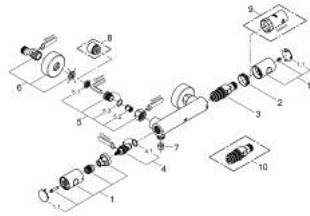

34 065 DC2 GROHTHERM 1000 COSMOPOLITAN M ТЕРМОСТАТ ДЛЯ ДУШУ 1/2"

ОПИС ПРОДУКТУ

- Колір: суперсталь
- настінний монтаж
- покриття GROHE LongLife
- GROHE MetalGrip ергономічна металева рукоятка
- GROHE SafeStop - попередньо встановлений обмежувач температури на 38°C
- GROHE SafeStop Plus (додаткова опція) - обмежувач температури води до 43°C
- GROHE TurboStat вбудований термоелемент
- вбудований обмежувач змішаної води
- рукоятка регулювання водного потоку із кнопкою GROHE EcoButton (економічна кнопка із індивідуальними налаштуваннями стопору)
- керамічний вентиль 1/2", 180°
- вихід душового піддону 1/2"
- вбудовані зворотні клапани
- фільтри для затримання бруду
- захист від зворотнього потоку
- S-подібні з'єднання
- металева розетка

34 065 DC2 GROHTHERM 1000 COSMOPOLITAN M ТЕРМОСТАТ ДЛЯ ДУШУ 1/2"

ЗАПАСНІ ЧАСТИНИ , лютого 2016 – зараз

- 1: Металева ручка 1/2" (Артикул запчастини 47984DC0)
- 1.1: Захисна кришка (Артикул запчастини 64585DCM)
- 2: Фітингове кільце (Артикул запчастини 47743000)
- 3: Термостатичний компактний картридж 1/2" (Артикул запчастини 47439000)
- 4: Керамічна голівка 1/2" (Артикул запчастини 45346000)
- 4.1: Ущільнювальне кільце $\varnothing 18,2 \times \varnothing 1,7$ (Артикул запчастини 0392400M)
- 5: Зворотний клапан (Артикул запчастини 47189DC0)
- 5.1: Фільтр для затримання бруду (Артикул запчастини 0726400M)
- 5.2: Зворотний клапан (Артикул запчастини 08565000)
- 5.3: Ущільнювальне кільце $\varnothing 17 \times \varnothing 2$ (Артикул запчастини 0305500M)
- 6: S-з'єднання (Артикул запчастини 12662DC0)
- 7: Зворотний клапан (Артикул запчастини 08565000)
- 8: Подовжувач 3/4", 20 мм (Артикул запчастини 0713000M)*
- 9: Свічковий ключ (Артикул запчастини 19332000)*
- 10: Картридж GROHE TurboStat 1/2" (Артикул запчастини 47175000)*