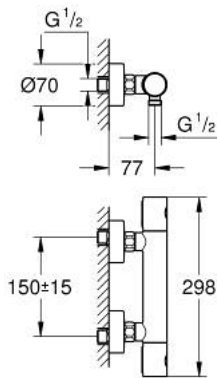

34 065 DC2 GROHTHERM 1000 COSMOPOLITAN M ТЕРМОСТАТ ДЛЯ ДУШУ 1/2"

ОПИС ПРОДУКТУ

- Колір: суперсталь
- настінний монтаж
- покриття GROHE LongLife
- GROHE MetalGrip ергономічна металева рукоятка
- GROHE SafeStop - попередньо встановлений обмежувач температури на 38°C
- GROHE SafeStop Plus (додаткова опція) - обмежувач температури води до 43°C
- GROHE TurboStat вбудований термоелемент
- вбудований обмежувач змішаної води
- рукоятка регулювання водного потоку із кнопкою GROHE EcoButton (економічна кнопка із індивідуальними налаштуваннями стопору)
- керамічний вентиль 1/2", 180°
- вихід душового піддону 1/2"
- вбудовані зворотні клапани
- фільтри для затримання бруду
- захист від зворотнього потоку
- S-подібні з'єднання
- металева розетка

34 065 DC2 GROHTHERM 1000 COSMOPOLITAN M ТЕРМОСТАТ ДЛЯ ДУШУ 1/2"

ЗАПАСНІ ЧАСТИНИ , лютого 2016 – зараз

- 1: Металева ручка 1/2" (Артикул запчастини 47984DC0)
- 1.1: Захисна кришка (Артикул запчастини 64585DCM)
- 2: Фітингове кільце (Артикул запчастини 47743000)
- 3: Термостатичний компактний картридж 1/2" (Артикул запчастини 47439000)
- 4: Керамічна голівка 1/2" (Артикул запчастини 45346000)
- 4.1: Ущільнювальне кільце $\varnothing 18,2 \times \varnothing 1,7$ (Артикул запчастини 0392400M)
- 5: Зворотний клапан (Артикул запчастини 47189DC0)
- 5.1: Фільтр для затримання бруду (Артикул запчастини 0726400M)
- 5.2: Зворотний клапан (Артикул запчастини 08565000)
- 5.3: Ущільнювальне кільце $\varnothing 17 \times \varnothing 2$ (Артикул запчастини 0305500M)
- 6: S-з'єднання (Артикул запчастини 12662DC0)
- 7: Зворотний клапан (Артикул запчастини 08565000)
- 8: Подовжувач 3/4", 20 мм (Артикул запчастини 0713000M)*
- 9: Свічковий ключ (Артикул запчастини 19332000)*
- 10: Картридж GROHE TurboStat 1/2" (Артикул запчастини 47175000)*