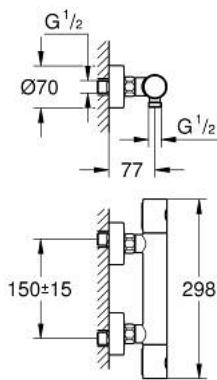

34 065 EN2 GROHTHERM 1000 COSMOPOLITAN M ТЕРМОСТАТ ДЛЯ ДУШУ 1/2"

ОПИС ПРОДУКТУ

- Колір: матовий нікель
- настінний монтаж
- покриття GROHE LongLife
- GROHE MetalGrip ергономічна металева рукоятка
- GROHE SafeStop - попередньо встановлений обмежувач температури на 38°C
- GROHE SafeStop Plus (додаткова опція) - обмежувач температури води до 43°C
- GROHE TurboStat вбудований термоелемент
- вбудований обмежувач змішаної води
- рукоятка регулювання водного потоку із кнопкою GROHE EcoButton (економічна кнопка із індивідуальними налаштуваннями стопору)
- керамічний вентиль 1/2", 180°
- вихід душового піддону 1/2"
- вбудовані зворотні клапани
- фільтри для затримання бруду
- захист від зворотнього потоку
- S-подібні з'єднання
- металева розетка

34 065 EN2 GROHTHERM 1000 COSMOPOLITAN M ТЕРМОСТАТ ДЛЯ ДУШУ 1/2"

ЗАПАСНІ ЧАСТИНИ , листопада 2016 – зараз

- 1: Металева ручка 1/2" (Артикул запчастини 47984EN0)
- 2: Фітингове кільце (Артикул запчастини 47743000)
- 3: Термостатичний компактний картридж 1/2" (Артикул запчастини 47439000)
- 4: Керамічна голівка 1/2" (Артикул запчастини 45346000)
- 5: Зворотний клапан (Артикул запчастини 47189EN0)
- 6: S-з'єднання (Артикул запчастини 12662EN0)
- 7: Зворотний клапан (Артикул запчастини 08565000)
- 8: Подовжувач 3/4", 20 мм (Артикул запчастини 0713000M)*
- 9: Свічковий ключ (Артикул запчастини 19332000)*
- 10: Картридж GROHE TurboStat 1/2" (Артикул запчастини 47175000)*