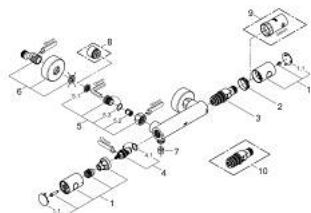

34 065 EN2 GROHTHERM 1000 COSMOPOLITAN M ТЕРМОСТАТ ДЛЯ ДУШУ 1/2"

ОПИС ПРОДУКТУ

- Колір: матовий нікель
- настінний монтаж
- покриття GROHE LongLife
- GROHE MetalGrip ергономічна металева рукоятка
- GROHE SafeStop - попередньо встановлений обмежувач температури на 38°C
- GROHE SafeStop Plus (додаткова опція) - обмежувач температури води до 43°C
- GROHE TurboStat вбудований термоелемент
- вбудований обмежувач змішаної води
- рукоятка регулювання водного потоку із кнопкою GROHE EcoButton (економічна кнопка із індивідуальними налаштуваннями стопору)
- керамічний вентиль 1/2", 180°
- вихід душового піддону 1/2"
- вбудовані зворотні клапани
- фільтри для затримання бруду
- захист від зворотнього потоку
- S-подібні з'єднання
- металева розетка

34 065 EN2 GROHTHERM 1000 COSMOPOLITAN M ТЕРМОСТАТ ДЛЯ ДУШУ 1/2"

ЗАПАСНІ ЧАСТИНИ , листопада 2016 – зараз

- 1: Металева ручка 1/2" (Артикул запчастини 47984EN0)
- 2: Фітингове кільце (Артикул запчастини 47743000)
- 3: Термостатичний компактний картридж 1/2" (Артикул запчастини 47439000)
- 4: Керамічна голівка 1/2" (Артикул запчастини 45346000)
- 5: Зворотний клапан (Артикул запчастини 47189EN0)
- 6: S-з'єднання (Артикул запчастини 12662EN0)
- 7: Зворотний клапан (Артикул запчастини 08565000)
- 8: Подовжувач 3/4", 20 мм (Артикул запчастини 0713000M)*
- 9: Свічковий ключ (Артикул запчастини 19332000)*
- 10: Картридж GROHE TurboStat 1/2" (Артикул запчастини 47175000)*