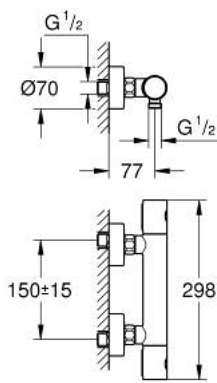

34 065 GL2 GROHTHERM 1000 COSMOPOLITAN M ТЕРМОСТАТ ДЛЯ ДУШУ 1/2"

ОПИС ПРОДУКТУ

- Колір: холодний світанок
- настінний монтаж
- покриття GROHE LongLife
- GROHE MetalGrip ергономічна металева рукоятка
- GROHE SafeStop - попередньо встановлений обмежувач температури на 38°C
- GROHE SafeStop Plus (додаткова опція) - обмежувач температури води до 43°C
- GROHE TurboStat вбудований термоелемент
- вбудований обмежувач змішаної води
- рукоятка регулювання водного потоку із кнопкою GROHE EcoButton (економічна кнопка із індивідуальними налаштуваннями стопору)
- керамічний вентиль 1/2", 180°
- вихід душового піддону 1/2"
- вбудовані зворотні клапани
- фільтри для затримання бруду
- захист від зворотнього потоку
- S-подібні з'єднання
- металева розетка