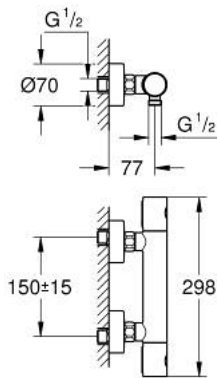

34 065 GN2 GROHTHERM 1000 COSMOPOLITAN M ТЕРМОСТАТ ДЛЯ ДУШУ 1/2"

ОПИС ПРОДУКТУ

- Колір: холодний світло-сірий матовий
- настінний монтаж
- покриття GROHE LongLife
- GROHE MetalGrip ергономічна металева рукоятка
- GROHE SafeStop - попередньо встановлений обмежувач температури на 38°C
- GROHE SafeStop Plus (додаткова опція) - обмежувач температури води до 43°C
- GROHE TurboStat вбудований термоелемент
- вбудований обмежувач змішаної води
- рукоятка регулювання водного потоку із кнопкою GROHE EcoButton (економічна кнопка із індивідуальними налаштуваннями стопору)
- керамічний вентиль 1/2", 180°
- вихід душового піддону 1/2"
- вбудовані зворотні клапани
- фільтри для затримання бруду
- захист від зворотнього потоку
- S-подібні з'єднання
- металева розетка
- GROHE EcoJoy – технологія неперевершеного потоку при економічному використанні води