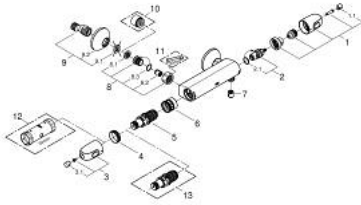

34 143 003 GROHTHERM 1000 ТЕРМОСТАТ ДЛЯ ДУШУ 1/2"

ЗАПАСНІ ЧАСТИНИ , лютого 2014 – зараз

1. 1: Запірна ручка (Артикул запчастини 47972000)
   - 1.1: Захисна кришка (Артикул запчастини 4797400М)
   - 2: Керамічна голівка 1/2" (Артикул запчастини 45346000)
   - 2.1: Ущільнювальне кільце $\varnothing 18,2 \times \varnothing 1,7$ (Артикул запчастини 0392400М)
   - 3: Ручка регулювання температури (Артикул запчастини 47973000)
   - 3.1: Захисна кришка (Артикул запчастини 4797400М)
   - 4: Фітингове кільце (Артикул запчастини 47743000)
   - 5: Термостатичний компактний картридж 1/2" (Артикул запчастини 47439000)
   - 6: Заїзд (Артикул запчастини 47975000)
   - 7: Зворотний клапан (Артикул запчастини 08565000)
   - 8: Зворотний клапан (Артикул запчастини 47189000)
   - 8.1: Фільтр для затримання бруду (Артикул запчастини 0726400М)
   - 8.2: Зворотний клапан (Артикул запчастини 08565000)
   - 8.3: Ущільнювальне кільце $\varnothing 17 \times \varnothing 2$ (Артикул запчастини 0305500М)
   - 9: С'єднання (Артикул запчастини 12075000)
   - 9.1: Ущільнювач (Артикул запчастини 0138600М)
   - 9.2: Розетка (Артикул запчастини 0221000М)
   - 10: Подовжувач 3/4", 20 мм (Артикул запчастини 0713000М)*
   - 11: Спеціальний ключ (Артикул запчастини 19377000)*
   - 12: Свічковий ключ (Артикул запчастини 19332000)*
   - 13: Картридж GROHE TurboStat 1/2" (Артикул запчастини 47175000)*
2. Додаткові аксесуари