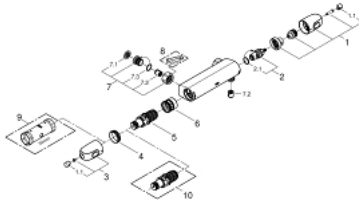

## 34 146 003 GROHTHERM 1000 ТЕРМОСТАТ ДЛЯ ДУШУ 1/2"

### ОПИС ПРОДУКТУ

- Колір: хром
- настінний монтаж
- GROHE CoolTouch безпечний корпус
- GROHE LongLife поверхня
- GROHE MetalGrip ергономічна металева рукоятка
- GROHE SafeStop - попередньо встановлений обмежувач температури на 38°C
- GROHE SafeStop Plus (додаткова опція) - обмежувач температури води до 43°C
- GROHE TurboStat вбудований термоелемент
- вбудований обмежувач змішаної води
- рукоятка регулювання водного потоку із кнопкою GROHE EcoButton (економічна кнопка із індивідуальними налаштуваннями стопору)
- керамічний вентиль 1/2", 180°
- вихід душового піддону 1/2"
- вбудовані зворотні клапани
- фільтри для затримання бруду
- захист від зворотнього потоку
- без підключень
- GROHE EcoJoy – технологія неперевершеного потоку при економному використанні води

### ЗАПАСНІ ЧАСТИНИ , лютого 2014 – зараз

- 1: Запірна ручка (Артикул запчастини 47972000)
  - 1.1: Захисна кришка (Артикул запчастини 4797400М)
  - 2: Керамічна голівка 1/2" (Артикул запчастини 45346000)
  - 2.1: Ущільнювальне кільце  $\varnothing$  18,2 x  $\varnothing$  1,7 (Артикул запчастини 0392400М)
  - 3: Ручка регулювання температури (Артикул запчастини 47973000)
  - 3.1: Захисна кришка (Артикул запчастини 4797400М)
  - 4: Фітингове кільце (Артикул запчастини 47743000)
  - 5: Термостатичний компактний картридж 1/2" (Артикул запчастини 47439000)
  - 6: Заїзд (Артикул запчастини 47975000)
  - 7: Зворотний клапан (Артикул запчастини 47189000)
  - 7.1: Фільтр для затримання бруду (Артикул запчастини 0726400М)
  - 7.2: Зворотний клапан (Артикул запчастини 08565000)
  - 7.3: Ущільнювальне кільце  $\varnothing$  17 x  $\varnothing$  2 (Артикул запчастини 0305500М)
  - 8: Спеціальний ключ (Артикул запчастини 19377000)\*
  - 9: Свічковий ключ (Артикул запчастини 19332000)\*
  - 10: Картридж GROHE TurboStat 1/2" (Артикул запчастини 47175000)\*
- \* Додаткові аксесуари