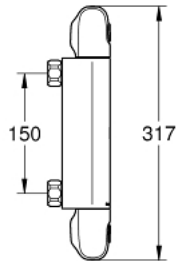

## 34 146 003 GROHTHERM 1000 ТЕРМОСТАТ ДЛЯ ДУШУ 1/2"

### ОПИС ПРОДУКТУ

- Колір: хром
- настінний монтаж
- GROHE CoolTouch безпечний корпус
- GROHE LongLife поверхня
- GROHE MetalGrip ергономічна металева рукоятка
- GROHE SafeStop - попередньо встановлений обмежувач температури на 38°C
- GROHE SafeStop Plus (додаткова опція) - обмежувач температури води до 43°C
- GROHE TurboStat вбудований термоелемент
- вбудований обмежувач змішаної води
- рукоятка регулювання водного потоку із кнопкою GROHE EcoButton (економічна кнопка із індивідуальними налаштуваннями стопору)
- керамічний вентиль 1/2", 180°
- вихід душового піддону 1/2"
- вбудовані зворотні клапани
- фільтри для затримання бруду
- захист від зворотнього потоку
- без підключень
- GROHE EcoJoy – технологія неперевершеного потоку при економному використанні води