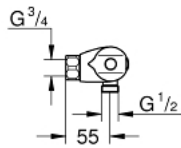

### ОПИС ПРОДУКТУ

- Колір: хром
- настінний монтаж
- GROHE CoolTouch безпечний корпус
- GROHE LongLife поверхня
- GROHE MetalGrip ергономічна металева рукоятка
- GROHE SafeStop - попередньо встановлений обмежувач температури на 38°C
- GROHE SafeStop Plus (додаткова опція) - обмежувач температури води до 43°C
- GROHE TurboStat вбудований термоелемент
- вбудований обмежувач змішаної води
- рукоятка регулювання водного потоку із кнопкою GROHE EcoButton (економічна кнопка із індивідуальними налаштуваннями стопору)
- керамічний вентиль 1/2", 180°
- вихід душового піддону 1/2"
- вбудовані зворотні клапани
- фільтри для затримання бруду
- захист від зворотнього потоку
- без підключень
- GROHE EcoJoy – технологія неперевершеного потоку при економному використанні води