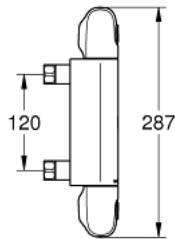

34 147 003 GROHTHERM 1000 ТЕРМОСТАТ ДЛЯ ДУШУ 1/2"

ОПИС ПРОДУКТУ

- Колір: хром
- настінний монтаж
- GROHE CoolTouch безпечний корпус
- GROHE LongLife поверхня
- GROHE MetalGrip ергономічна металева рукоятка
- GROHE SafeStop - попередньо встановлений обмежувач температури на 38°C
- GROHE SafeStop Plus (додаткова опція) - обмежувач температури води до 43°C
- GROHE TurboStat вбудований термоелемент
- вбудований обмежувач змішаної води
- рукоятка регулювання водного потоку із кнопкою GROHE EcoButton (економічна кнопка із індивідуальними налаштуваннями стопору)
- керамічний вентиль 1/2", 180°
- вихід душового піддону 1/2"
- вбудовані зворотні клапани
- фільтри для затримання бруду
- захист від зворотнього потоку
- відстань між центрами 120 мм
- без підключень
- GROHE EcoJoy – технологія неперевершеного потоку при економічному використанні води

34 147 003 GROHTHERM 1000 ТЕРМОСТАТ ДЛЯ ДУШУ 1/2"

ЗАПАСНІ ЧАСТИНИ , лютого 2014 – зараз

- 1: Запірна ручка (Артикул запчастини 47972000)
- 1.1: Захисна кришка (Артикул запчастини 4797400М)
- 2: Керамічна голівка 1/2" (Артикул запчастини 45346000)
- 2.1: Ущільнювальне кільце Ø 18,2 x Ø 1,7 (Артикул запчастини 0392400М)
- 3: Ручка регулювання температури (Артикул запчастини 47973000)
- 3.1: Захисна кришка (Артикул запчастини 4797400М)
- 4: Фітингове кільце (Артикул запчастини 47743000)
- 5: Термостатичний компактний картридж 1/2" (Артикул запчастини 47439000)
- 6: Заїзд (Артикул запчастини 47975000)
- 7: Зворотний клапан (Артикул запчастини 47134000)
- 7.1: Фільтр для затримання бруду (Артикул запчастини 47135000)
- 7.2: Зворотний клапан (Артикул запчастини 08565000)
- 8: Зворотний клапан (Артикул запчастини 08565000)
- 9: Шліцьовий ключ типу павук (Артикул запчастини 19053000)*
- 10: Свічковий ключ (Артикул запчастини 19332000)*
- 11: Картридж GROHE TurboStat 1/2" (Артикул запчастини 47175000)*