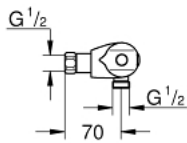

34 147 003 GROHTHERM 1000 ТЕРМОСТАТ ДЛЯ ДУШУ 1/2"

ОПИС ПРОДУКТУ

- Колір: хром
- настінний монтаж
- GROHE CoolTouch безпечний корпус
- GROHE LongLife поверхня
- GROHE MetalGrip ергономічна металева рукоятка
- GROHE SafeStop - попередньо встановлений обмежувач температури на 38°C
- GROHE SafeStop Plus (додаткова опція) - обмежувач температури води до 43°C
- GROHE TurboStat вбудований термоелемент
- вбудований обмежувач змішаної води
- рукоятка регулювання водного потоку із кнопкою GROHE EcoButton (економічна кнопка із індивідуальними налаштуваннями стопору)
- керамічний вентиль 1/2", 180°
- вихід душового піддону 1/2"
- вбудовані зворотні клапани
- фільтри для затримання бруду
- захист від зворотнього потоку
- відстань між центрами 120 мм
- без підключень
- GROHE EcoJoy – технологія неперевершеного потоку при економічному використанні води

34 147 003 GROHTHERM 1000 ТЕРМОСТАТ ДЛЯ ДУШУ 1/2"

ЗАПАСНІ ЧАСТИНИ , лютого 2014 – зараз

- 1: Запірна ручка (Артикул запчастини 47972000)
- 1.1: Захисна кришка (Артикул запчастини 4797400М)
- 2: Керамічна голівка 1/2" (Артикул запчастини 45346000)
- 2.1: Ущільнювальне кільце Ø 18,2 x Ø 1,7 (Артикул запчастини 0392400М)
- 3: Ручка регулювання температури (Артикул запчастини 47973000)
- 3.1: Захисна кришка (Артикул запчастини 4797400М)
- 4: Фітингове кільце (Артикул запчастини 47743000)
- 5: Термостатичний компактний картридж 1/2" (Артикул запчастини 47439000)
- 6: Заїзд (Артикул запчастини 47975000)
- 7: Зворотний клапан (Артикул запчастини 47134000)
- 7.1: Фільтр для затримання бруду (Артикул запчастини 47135000)
- 7.2: Зворотний клапан (Артикул запчастини 08565000)
- 8: Зворотний клапан (Артикул запчастини 08565000)
- 9: Шліцьовий ключ типу павук (Артикул запчастини 19053000)*
- 10: Свічковий ключ (Артикул запчастини 19332000)*
- 11: Картридж GROHE TurboStat 1/2" (Артикул запчастини 47175000)*