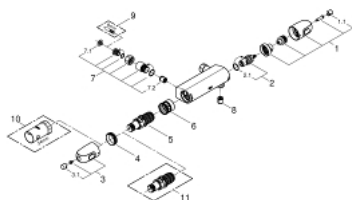

34 147 003 GROHTHERM 1000 ТЕРМОСТАТ ДЛЯ ДУШУ 1/2"

ОПИС ПРОДУКТУ

- Колір: хром
- настінний монтаж
- GROHE CoolTouch безпечний корпус
- GROHE LongLife поверхня
- GROHE MetalGrip ергономічна металева рукоятка
- GROHE SafeStop - попередньо встановлений обмежувач температури на 38°C
- GROHE SafeStop Plus (додаткова опція) - обмежувач температури води до 43°C
- GROHE TurboStat вбудований термоелемент
- вбудований обмежувач змішаної води
- рукоятка регулювання водного потоку із кнопкою GROHE EcoButton (економічна кнопка із індивідуальними налаштуваннями стопору)
- керамічний вентиль 1/2", 180°
- вихід душового піддону 1/2"
- вбудовані зворотні клапани
- фільтри для затримання бруду
- захист від зворотнього потоку
- відстань між центрами 120 мм
- без підключень
- GROHE EcoJoy – технологія неперевершеного потоку при економічному використанні води

34 147 003 GROHTHERM 1000 ТЕРМОСТАТ ДЛЯ ДУШУ 1/2"

ЗАПАСНІ ЧАСТИНИ , лютого 2014 – зараз

- 1: Запірна ручка (Артикул запчастини 47972000)
- 1.1: Захисна кришка (Артикул запчастини 4797400М)
- 2: Керамічна голівка 1/2" (Артикул запчастини 45346000)
- 2.1: Ущільнювальне кільце Ø 18,2 x Ø 1,7 (Артикул запчастини 0392400М)
- 3: Ручка регулювання температури (Артикул запчастини 47973000)
- 3.1: Захисна кришка (Артикул запчастини 4797400М)
- 4: Фітингове кільце (Артикул запчастини 47743000)
- 5: Термостатичний компактний картридж 1/2" (Артикул запчастини 47439000)
- 6: Заїзд (Артикул запчастини 47975000)
- 7: Зворотний клапан (Артикул запчастини 47134000)
- 7.1: Фільтр для затримання бруду (Артикул запчастини 47135000)
- 7.2: Зворотний клапан (Артикул запчастини 08565000)
- 8: Зворотний клапан (Артикул запчастини 08565000)
- 9: Шліцьовий ключ типу павук (Артикул запчастини 19053000)*
- 10: Свічковий ключ (Артикул запчастини 19332000)*
- 11: Картридж GROHE TurboStat 1/2" (Артикул запчастини 47175000)*