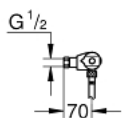

34 153 004 GROHTHERM 1000 ТЕРМОСТАТ ДЛЯ ДУШУ 1/2" ІЗ ДУШОВИМ ГАРНІТУРОМ

ОПИС ПРОДУКТУ

- Колір: хром
- складається із:
 - Grohtherm 1000 термостат для душу 1/2"
 - (34 147 003)
 - відстань між центрами 120 мм
 - Tempesta душовий набір II, 600 мм (27 598)

34 153 004 GROHTHERM 1000 ТЕРМОСТАТ ДЛЯ ДУШУ 1/2" ІЗ ДУШОВИМ ГАРНІТУРОМ

ЗАПАСНІ ЧАСТИНИ , квітня 2017 – зараз

- 1: Запірна ручка (Артикул запчастини 47972000)
 - 1.1: Захисна кришка (Артикул запчастини 4797400М)
 - 2: Керамічна голівка 1/2" (Артикул запчастини 45346000)
 - 2.1: Ущільнювальне кільце Ø 18,2 x Ø 1,7 (Артикул запчастини 0392400М)
 - 3: Ручка регулювання температури (Артикул запчастини 47973000)
 - 3.1: Захисна кришка (Артикул запчастини 4797400М)
 - 4: Фітингове кільце (Артикул запчастини 47743000)
 - 5: Термостатичний компактний картридж 1/2" (Артикул запчастини 47439000)
 - 6: Заїзд (Артикул запчастини 47975000)
 - 7: Зворотний клапан (Артикул запчастини 08565000)
 - 8: Зворотний клапан (Артикул запчастини 47134000)
 - 8.1: Фільтр для затримання бруду (Артикул запчастини 47135000)
 - 8.2: Зворотний клапан (Артикул запчастини 08565000)
 - 9: Ковзаючий елемент (Артикул запчастини 48099000)
 - 10: Тримач душової штанги (Артикул запчастини 48098000)
 - 11: Фільтр для затримання бруду (Артикул запчастини 0700200М)
 - 12: Шліцьовий ключ типу павук (Артикул запчастини 19053000)*
 - 13: Свічковий ключ (Артикул запчастини 19332000)*
 - 14: Картридж GROHE TurboStat 1/2" (Артикул запчастини 47175000)*
- * Додаткові аксесуари