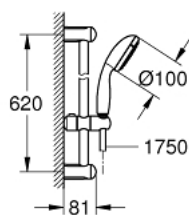

34 153 004 GROHTHERM 1000 ТЕРМОСТАТ ДЛЯ ДУШУ 1/2" ІЗ ДУШОВИМ ГАРНІТУРОМ

ОПИС ПРОДУКТУ

- Колір: хром
- складається із:
 - Grohtherm 1000 термостат для душу 1/2"
 - (34 147 003)
 - відстань між центрами 120 мм
 - Tempesta душовий набір II, 600 мм (27 598)

34 153 004 GROHTHERM 1000 ТЕРМОСТАТ ДЛЯ ДУШУ 1/2" ІЗ ДУШОВИМ ГАРНІТУРОМ

ЗАПАСНІ ЧАСТИНИ , квітня 2017 – зараз

- 1: Запірна ручка (Артикул запчастини 47972000)
 - 1.1: Захисна кришка (Артикул запчастини 4797400М)
 - 2: Керамічна голівка 1/2" (Артикул запчастини 45346000)
 - 2.1: Ущільнювальне кільце Ø 18,2 x Ø 1,7 (Артикул запчастини 0392400М)
 - 3: Ручка регулювання температури (Артикул запчастини 47973000)
 - 3.1: Захисна кришка (Артикул запчастини 4797400М)
 - 4: Фітингове кільце (Артикул запчастини 47743000)
 - 5: Термостатичний компактний картридж 1/2" (Артикул запчастини 47439000)
 - 6: Заїзд (Артикул запчастини 47975000)
 - 7: Зворотний клапан (Артикул запчастини 08565000)
 - 8: Зворотний клапан (Артикул запчастини 47134000)
 - 8.1: Фільтр для затримання бруду (Артикул запчастини 47135000)
 - 8.2: Зворотний клапан (Артикул запчастини 08565000)
 - 9: Ковзаючий елемент (Артикул запчастини 48099000)
 - 10: Тримач душової штанги (Артикул запчастини 48098000)
 - 11: Фільтр для затримання бруду (Артикул запчастини 0700200М)
 - 12: Шліцьовий ключ типу павук (Артикул запчастини 19053000)*
 - 13: Свічковий ключ (Артикул запчастини 19332000)*
 - 14: Картридж GROHE TurboStat 1/2" (Артикул запчастини 47175000)*
- * Додаткові аксесуари