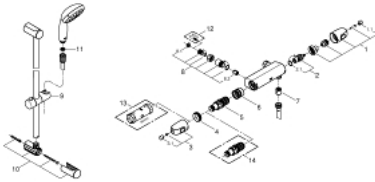

34 153 004 GROHTHERM 1000 ТЕРМОСТАТ ДЛЯ ДУШУ 1/2" ІЗ ДУШОВИМ ГАРНІТУРОМ

ОПИС ПРОДУКТУ

- Колір: хром
- складається із:
 - Grohtherm 1000 термостат для душу 1/2"
 - (34 147 003)
 - відстань між центрами 120 мм
 - Tempesta душовий набір II, 600 мм (27 598)

34 153 004 GROHTHERM 1000 ТЕРМОСТАТ ДЛЯ ДУШУ 1/2" ІЗ ДУШОВИМ ГАРНІТУРОМ

ЗАПАСНІ ЧАСТИНИ , квітня 2017 – зараз

- 1: Запірна ручка (Артикул запчастини 47972000)
 - 1.1: Захисна кришка (Артикул запчастини 4797400М)
 - 2: Керамічна голівка 1/2" (Артикул запчастини 45346000)
 - 2.1: Ущільнювальне кільце Ø 18,2 x Ø 1,7 (Артикул запчастини 0392400М)
 - 3: Ручка регулювання температури (Артикул запчастини 47973000)
 - 3.1: Захисна кришка (Артикул запчастини 4797400М)
 - 4: Фітингове кільце (Артикул запчастини 47743000)
 - 5: Термостатичний компактний картридж 1/2" (Артикул запчастини 47439000)
 - 6: Заїзд (Артикул запчастини 47975000)
 - 7: Зворотний клапан (Артикул запчастини 08565000)
 - 8: Зворотний клапан (Артикул запчастини 47134000)
 - 8.1: Фільтр для затримання бруду (Артикул запчастини 47135000)
 - 8.2: Зворотний клапан (Артикул запчастини 08565000)
 - 9: Ковзаючий елемент (Артикул запчастини 48099000)
 - 10: Тримач душової штанги (Артикул запчастини 48098000)
 - 11: Фільтр для затримання бруду (Артикул запчастини 0700200М)
 - 12: Шліцьовий ключ типу павук (Артикул запчастини 19053000)*
 - 13: Свічковий ключ (Артикул запчастини 19332000)*
 - 14: Картридж GROHE TurboStat 1/2" (Артикул запчастини 47175000)*
- * Додаткові аксесуари