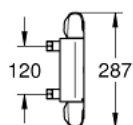

34 153 004 GROHTHERM 1000 ТЕРМОСТАТ ДЛЯ ДУШУ 1/2" ІЗ ДУШОВИМ ГАРНІТУРОМ

ОПИС ПРОДУКТУ

- Колір: хром
- складається із:
 - Grohtherm 1000 термостат для душу 1/2"
 - (34 147 003)
 - відстань між центрами 120 мм
 - Tempesta душовий набір II, 600 мм (27 598)

34 153 004 GROHTHERM 1000 ТЕРМОСТАТ ДЛЯ ДУШУ 1/2" ІЗ ДУШОВИМ ГАРНІТУРОМ

ЗАПАСНІ ЧАСТИНИ , квітня 2017 – зараз

- 1: Запірна ручка (Артикул запчастини 47972000)
 - 1.1: Захисна кришка (Артикул запчастини 4797400М)
 - 2: Керамічна голівка 1/2" (Артикул запчастини 45346000)
 - 2.1: Ущільнювальне кільце Ø 18,2 x Ø 1,7 (Артикул запчастини 0392400М)
 - 3: Ручка регулювання температури (Артикул запчастини 47973000)
 - 3.1: Захисна кришка (Артикул запчастини 4797400М)
 - 4: Фітингове кільце (Артикул запчастини 47743000)
 - 5: Термостатичний компактний картридж 1/2" (Артикул запчастини 47439000)
 - 6: Заїзд (Артикул запчастини 47975000)
 - 7: Зворотний клапан (Артикул запчастини 08565000)
 - 8: Зворотний клапан (Артикул запчастини 47134000)
 - 8.1: Фільтр для затримання бруду (Артикул запчастини 47135000)
 - 8.2: Зворотний клапан (Артикул запчастини 08565000)
 - 9: Ковзаючий елемент (Артикул запчастини 48099000)
 - 10: Тримач душової штанги (Артикул запчастини 48098000)
 - 11: Фільтр для затримання бруду (Артикул запчастини 0700200М)
 - 12: Шліцьовий ключ типу павук (Артикул запчастини 19053000)*
 - 13: Свічковий ключ (Артикул запчастини 19332000)*
 - 14: Картридж GROHE TurboStat 1/2" (Артикул запчастини 47175000)*
- * Додаткові аксесуари