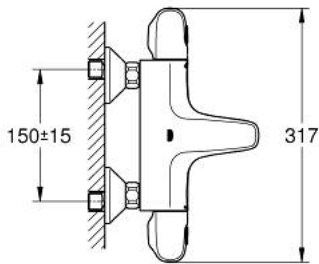

34 155 003 GROHTHERM 1000 ТЕРМОСТАТ ДЛЯ ВАННИ 1/2"

ОПИС ПРОДУКТУ

- Колір: хром
- настінний монтаж
- GROHE CoolTouch безпечний корпус
- GROHE LongLife поверхня
- GROHE MetalGrip ергономічна металева рукоятка
- GROHE SafeStop - попередньо встановлений обмежувач температури на 38°C
- GROHE SafeStop Plus (додаткова опція) - обмежувач температури води до 43°C
- GROHE TurboStat вбудований термоелемент
- вбудований обмежувач змішаної води
- GROHE AquaDimmer багатофункціональний аквадиммер:
 - вбудована кнопка GROHE EcoButton (кнопка із функцією економії води для душу)
 - регулювання об'єму водного потоку
 - перемикач: ванна/душ
- вихід душового піддону 1/2"
- аератор
- вбудовані зворотні клапани
- фільтри для затримання бруду
- захист від зворотнього потоку
- S-подібні з'єднання
- металева розетка
- GROHE EcoJoy – технологія неперевершеного потоку при економному використанні води