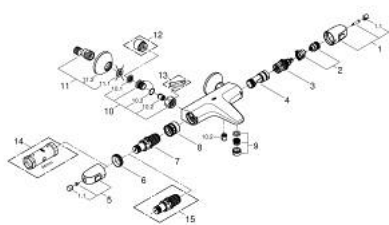

34 155 003 GROHTHERM 1000 ТЕРМОСТАТ ДЛЯ ВАННИ 1/2"

ЗАПАСНІ ЧАСТИНИ , лютого 2014 – зараз

- 1: Запірна ручка (Артикул запчастини 47976000)
 - 1.1: Захисна кришка (Артикул запчастини 4797400M)
 - 2: Стопор (Артикул запчастини 47977000)
 - 3: Аквадиммер (Артикул запчастини 12433000)
 - 4: Витрата води (Артикул запчастини 47751000)
 - 5: Ручка регулювання температури (Артикул запчастини 47973000)
 - 5.1: Захисна кришка (Артикул запчастини 4797400M)
 - 6: Фітингове кільце (Артикул запчастини 47743000)
 - 7: Термостатичний компактний картридж 1/2" (Артикул запчастини 47439000)
 - 8: Заїзд (Артикул запчастини 47975000)
 - 9: Аератор (Артикул запчастини 13952000)
 - 10: Зворотний клапан (Артикул запчастини 47189000)
 - 10.1: Фільтр для затримання бруду (Артикул запчастини 0726400M)
 - 10.2: Зворотний клапан (Артикул запчастини 08565000)
 - 10.3: Ущільнювальне кільце $\varnothing 17 \times \varnothing 2$ (Артикул запчастини 0305500M)
 - 11: S-з'єднання (Артикул запчастини 12075000)
 - 11.1: Ущільнювач (Артикул запчастини 0138600M)
 - 11.2: Розетка (Артикул запчастини 0221000M)
 - 12: Подовжувач 3/4", 20 мм (Артикул запчастини 0713000M)*
 - 13: Спеціальний ключ (Артикул запчастини 19377000)*
 - 14: Свічковий ключ (Артикул запчастини 19332000)*
 - 15: Картридж GROHE TurboStat 1/2" (Артикул запчастини 47175000)*
- * Додаткові аксесуари