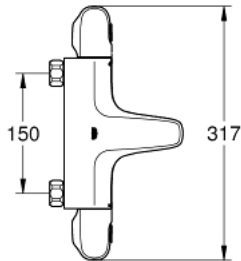

34 156 003 GROHTHERM 1000 ТЕРМОСТАТ ДЛЯ ВАННИ 1/2"

ОПИС ПРОДУКТУ

- Колір: хром
- настінний монтаж
- GROHE CoolTouch безпечний корпус
- GROHE LongLife поверхня
- GROHE MetalGrip ергономічна металева рукоятка
- GROHE SafeStop - попередньо встановлений обмежувач температури на 38°C
- GROHE SafeStop Plus (додаткова опція) - обмежувач температури води до 43°C
- GROHE TurboStat вбудований термоелемент
- вбудований обмежувач змішаної води
- GROHE AquaDimmer багатофункціональний аквадиммер:
  - вбудована кнопка GROHE EcoButton (кнопка із функцією економії води для душу)
  - регулювання об'єму водного потоку
  - перемикач: ванна/душ
- вихід душового піддону 1/2"
- вбудовані зворотні клапани
- аератор
- фільтри для затримання бруду
- захист від зворотнього потоку
- без підключень
- GROHE EcoJoy – технологія неперевершеного потоку при економному використанні води