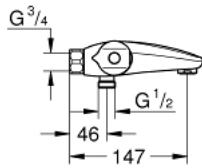

34 156 003 GROHTHERM 1000 ТЕРМОСТАТ ДЛЯ ВАННИ 1/2"

ОПИС ПРОДУКТУ

- Колір: хром
- настінний монтаж
- GROHE CoolTouch безпечний корпус
- GROHE LongLife поверхня
- GROHE MetalGrip ергономічна металева рукоятка
- GROHE SafeStop - попередньо встановлений обмежувач температури на 38°C
- GROHE SafeStop Plus (додаткова опція) - обмежувач температури води до 43°C
- GROHE TurboStat вбудований термоелемент
- вбудований обмежувач змішаної води
- GROHE AquaDimmer багатофункціональний аквадиммер:
 - вбудована кнопка GROHE EcoButton (кнопка із функцією економії води для душу)
 - регулювання об'єму водного потоку
 - перемикач: ванна/душ
- вихід душового піддону 1/2"
- вбудовані зворотні клапани
- аератор
- фільтри для затримання бруду
- захист від зворотнього потоку
- без підключень
- GROHE EcoJoy – технологія неперевершеного потоку при економному використанні води