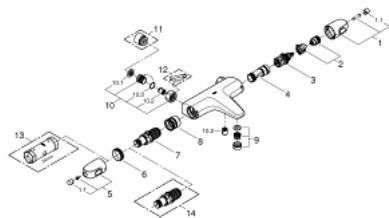

34 156 003 GROHTHERM 1000 ТЕРМОСТАТ ДЛЯ ВАННИ 1/2"

ЗАПАСНІ ЧАСТИНИ , лютого 2014 – зараз

- 1: Запірна ручка (Артикул запчастини 47976000)
- 1.1: Захисна кришка (Артикул запчастини 4797400М)
- 2: Стопор (Артикул запчастини 47977000)
- 3: Аквадиммер (Артикул запчастини 12433000)
- 4: Витрата води (Артикул запчастини 47751000)
- 5: Ручка регулювання температури (Артикул запчастини 47973000)
- 5.1: Захисна кришка (Артикул запчастини 4797400М)
- 6: Фітингове кільце (Артикул запчастини 47743000)
- 7: Термостатичний компактний картридж 1/2" (Артикул запчастини 47439000)
- 8: Заїзд (Артикул запчастини 47975000)
- 9: Аератор (Артикул запчастини 13952000)
- 10: Зворотний клапан (Артикул запчастини 47189000)
- 10.1: Фільтр для затримання бруду (Артикул запчастини 0726400М)
- 10.2: Зворотний клапан (Артикул запчастини 08565000)
- 10.3: Ущільнювальне кільце $\varnothing 17 \times \varnothing 2$ (Артикул запчастини 0305500М)
- 11: Подовжувач 3/4", 20 мм (Артикул запчастини 0713000М)*
- 12: Спеціальний ключ (Артикул запчастини 19377000)*
- 13: Свічковий ключ (Артикул запчастини 19332000)*
- 14: Картридж GROHE TurboStat 1/2" (Артикул запчастини 47175000)*