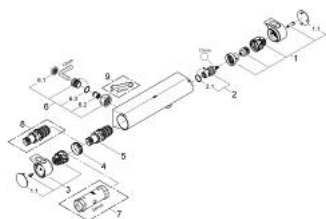

### ОПИС ПРОДУКТУ

- Колір: хром
- настінний монтаж
- GROHE CoolTouch безпечний корпус
- GROHE LongLife поверхня
- GROHE Aqua Paddles, ергономічні рукоятки
- GROHE SafeStop - попередньо встановлений обмежувач температури на 38°C
- GROHE SafeStop Plus (додаткова опція) - обмежувач температури води до 43°C
- GROHE TurboStat вбудований термоелемент
- вбудований обмежувач змішаної води
- рукоятка регулювання водного потоку із кнопкою GROHE EcoButton (економічна кнопка із індивідуальними налаштуваннями стопору)
- Carbodur керамічний вентиль 1/2", 180°
- вихід душевого піддону 1/2"
- вбудовані зворотні клапани
- фільтри для затримання бруду
- захист від зворотнього потоку
- без підключень
- хромовані накидні гайки

### ЗАПАСНІ ЧАСТИНИ , лютого 2012 – зараз

- 1: Запірна ручка Aqua Paddle (Артикул запчастини 47916000)
- 1.1: Захисна кришка (Артикул запчастини 4788300М)
- 2: Керамічна голівка 1/2" (Артикул запчастини 45346000)
- 2.1: Ущільнювальне кільце Ø 18,2 x Ø 1,7 (Артикул запчастини 0392400М)
- 3: Ручка регулювання температури (Артикул запчастини 47917000)
- 3.1: Захисна кришка (Артикул запчастини 4788300М)
- 4: Фітингове кільце (Артикул запчастини 47743000)
- 5: Термостатичний компактний картридж 1/2" (Артикул запчастини 47439000)
- 6: Зворотний клапан (Артикул запчастини 47189000)
- 6.1: Фільтр для затримання бруду (Артикул запчастини 0726400М)
- 6.2: Зворотний клапан (Артикул запчастини 08565000)
- 6.3: Ущільнювальне кільце Ø 17 x Ø 2 (Артикул запчастини 0305500М)
- 7: Свічковий ключ (Артикул запчастини 19332000)\*
- 8: Картридж GROHE TurboStat 1/2" (Артикул запчастини 47175000)\*