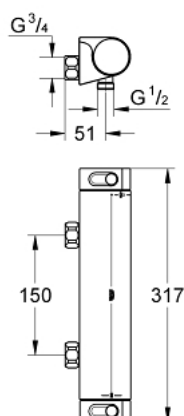

## 34 170 001 GROHTHERM 2000 ТЕРМОСТАТ ДЛЯ ДУШУ 1/2"

### ОПИС ПРОДУКТУ

- Колір: хром
- настінний монтаж
- GROHE CoolTouch безпечний корпус
- GROHE LongLife поверхня
- GROHE Aqua Paddles, ергономічні рукоятки
- GROHE SafeStop - попередньо встановлений обмежувач температури на 38°C
- GROHE SafeStop Plus (додаткова опція) - обмежувач температури води до 43°C
- GROHE TurboStat вбудований термоелемент
- вбудований обмежувач змішаної води
- рукоятка регулювання водного потоку із кнопкою GROHE EcoButton (економічна кнопка із індивідуальними налаштуваннями стопору)
- Carbodur керамічний вентиль 1/2", 180°
- вихід душевого піддону 1/2"
- вбудовані зворотні клапани
- фільтри для затримання бруду
- захист від зворотнього потоку
- без підключень
- хромовані накидні гайки

### ЗАПАСНІ ЧАСТИНИ , лютого 2012 – зараз

- 1: Запірна ручка Aqua Paddle (Артикул запчастини 47916000)
- 1.1: Захисна кришка (Артикул запчастини 4788300М)
- 2: Керамічна голівка 1/2" (Артикул запчастини 45346000)
- 2.1: Ущільнювальне кільце Ø 18,2 x Ø 1,7 (Артикул запчастини 0392400М)
- 3: Ручка регулювання температури (Артикул запчастини 47917000)
- 3.1: Захисна кришка (Артикул запчастини 4788300М)
- 4: Фітингове кільце (Артикул запчастини 47743000)
- 5: Термостатичний компактний картридж 1/2" (Артикул запчастини 47439000)
- 6: Зворотний клапан (Артикул запчастини 47189000)
- 6.1: Фільтр для затримання бруду (Артикул запчастини 0726400М)
- 6.2: Зворотний клапан (Артикул запчастини 08565000)
- 6.3: Ущільнювальне кільце Ø 17 x Ø 2 (Артикул запчастини 0305500М)
- 7: Свічковий ключ (Артикул запчастини 19332000)\*
- 8: Картридж GROHE TurboStat 1/2" (Артикул запчастини 47175000)\*