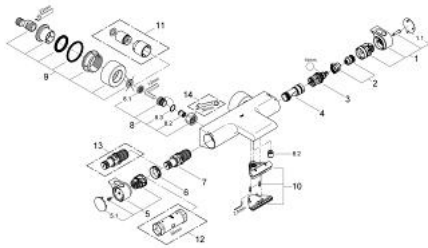

34 174 001 GROHTHERM 2000 ТЕРМОСТАТ ДЛЯ ВАННИ 1/2"

ЗАПАСНІ ЧАСТИНИ , лютого 2012 – зараз

- 1: Запірна ручка (Артикул запчастини 47923000)
- 1.1: Захисна кришка (Артикул запчастини 4788300M)
- 2: Стопор (Артикул запчастини 47925000)
- 3: Аквадиммер (Артикул запчастини 12433000)
- 4: Витрата води (Артикул запчастини 47751000)
- 5: Ручка регулювання температури (Артикул запчастини 47917000)
- 5.1: Захисна кришка (Артикул запчастини 4788300M)
- 6: Фітингове кільце (Артикул запчастини 47743000)
- 7: Термостатичний компактний картридж 1/2" (Артикул запчастини 47439000)
- 8: Зворотний клапан (Артикул запчастини 47189000)
- 8.1: Фільтр для затримання бруду (Артикул запчастини 0726400M)
- 8.2: Зворотний клапан (Артикул запчастини 08565000)
- 8.3: Ущільнювальне кільце $\varnothing 17 \times \varnothing 2$ (Артикул запчастини 0305500M)
- 9: S-з'єднання (Артикул запчастини 12693000)
- 10: Витрата води (Артикул запчастини 47924000)
- 11: Комплект подовжувачів, 30 мм (Артикул запчастини 46238000)*
- 12: Свічковий ключ (Артикул запчастини 19332000)*
- 13: Картридж GROHE TurboStat 1/2" (Артикул запчастини 47175000)*
- 14: Спеціальний ключ (Артикул запчастини 19377000)*

* Додаткові аксесуари