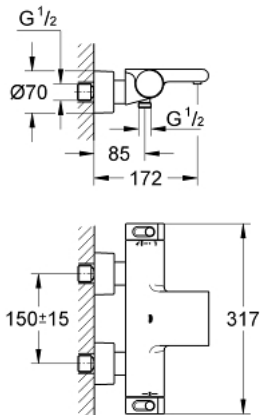

## 34 174 001 GROHTHERM 2000 ТЕРМОСТАТ ДЛЯ ВАННИ 1/2"

### ОПИС ПРОДУКТУ

- Колір: хром
- настінний монтаж
- 100% GROHE CoolTouch безпечний корпус виробу + S-подібні з'єднання із розетками CoolTouch
- GROHE LongLife поверхня
- GROHE Aqua Paddles, ергономічні рукоятки
- GROHE SafeStop - попередньо встановлений обмежувач температури на 38°C
- GROHE SafeStop Plus (додаткова опція) - обмежувач температури води до 43°C
- GROHE TurboStat вбудований термоелемент
- вбудований обмежувач змішаної води
- GROHE AquaDimmer багатофункціональний аквадиммер:
  - - вбудована кнопка GROHE EcoButton (кнопка із функцією економії води для душу)
  - - регулювання об'єму водного потоку
  - - перемикач: ванна/душ
- вихід душевого піддону 1/2"
- 1 режим струменю: GROHE XL Waterfall
- аератор
- вбудовані зворотні клапани
- фільтри для затримання бруду
- захист від зворотнього потоку
- приховані S-подібні з'єднання, CoolTouch розетки із настінними ущільнювачами
- додаткова опція: душева полочка GROHE EasyReach (18 608 001)