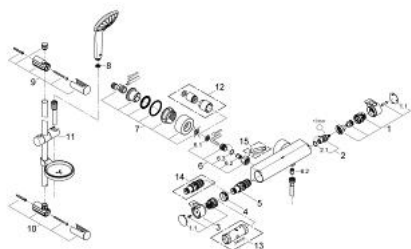

34 195 001 GROHTHERM 2000 ТЕРМОСТАТ ДЛЯ ДУШУ 1/2" ІЗ ДУШОВИМ ГАРНІТУРОМ

ОПИС ПРОДУКТУ

- Колір: хром
- складається із:
 - Grohtherm 2000 термостат для душу (34 169)
 - Euphoria 110 Massage душовий гарнітур, 600 мм (27 231 001)

34 195 001 GROHTHERM 2000 ТЕРМОСТАТ ДЛЯ ДУШУ 1/2" ІЗ ДУШОВИМ ГАРНІТУРОМ

ЗАПАСНІ ЧАСТИНИ , лютого 2012 – зараз

- 1: Запірна ручка Aqua Paddle (Артикул запчастини 47916000)
- 1.1: Захисна кришка (Артикул запчастини 4788300М)
- 2: Керамічна голівка 1/2" (Артикул запчастини 45346000)
- 2.1: Ущільнювальне кільце Ø 18,2 x Ø 1,7 (Артикул запчастини 0392400М)
- 3: Ручка регулювання температури (Артикул запчастини 47917000)
- 3.1: Захисна кришка (Артикул запчастини 4788300М)
- 4: Фітингове кільце (Артикул запчастини 47743000)
- 5: Термостатичний компактний картридж 1/2" (Артикул запчастини 47439000)
- 6: Зворотний клапан (Артикул запчастини 47189000)
- 6.1: Фільтр для затримання бруду (Артикул запчастини 0726400М)
- 6.2: Зворотний клапан (Артикул запчастини 08565000)
- 6.3: Ущільнювальне кільце Ø 17 x Ø 2 (Артикул запчастини 0305500М)
- 7: S-з'єднання (Артикул запчастини 12693000)
- 8: Фільтр для затримання бруду (Артикул запчастини 0700200М)
- 9: Тримач душової штанги (Артикул запчастини 48100000)
- 10: Тримач душової штанги (Артикул запчастини 48098000)
- 11: Ковзаючий елемент (Артикул запчастини 48099000)
- 12: Комплект подовжувачів, 30 мм (Артикул запчастини 46238000)*
- 13: Свічковий ключ (Артикул запчастини 19332000)*
- 14: Картридж GROHE TurboStat 1/2" (Артикул запчастини 47175000)*
- 15: Спеціальний ключ (Артикул запчастини 19377000)*