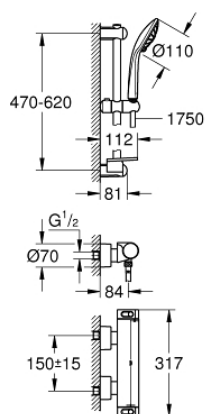

34 195 001 GROHTHERM 2000 ТЕРМОСТАТ ДЛЯ ДУШУ 1/2" ІЗ ДУШОВИМ ГАРНІТУРОМ

ОПИС ПРОДУКТУ

- Колір: хром
- складається із:
 - Grohtherm 2000 термостат для душу (34 169)
 - Euphoria 110 Massage душовий гарнітур, 600 мм (27 231 001)

34 195 001 GROHTHERM 2000 ТЕРМОСТАТ ДЛЯ ДУШУ 1/2" ІЗ ДУШОВИМ ГАРНІТУРОМ

ЗАПАСНІ ЧАСТИНИ , лютого 2012 – зараз

- 1: Запірна ручка Aqua Paddle (Артикул запчастини 47916000)
- 1.1: Захисна кришка (Артикул запчастини 4788300М)
- 2: Керамічна голівка 1/2" (Артикул запчастини 45346000)
- 2.1: Ущільнювальне кільце Ø 18,2 x Ø 1,7 (Артикул запчастини 0392400М)
- 3: Ручка регулювання температури (Артикул запчастини 47917000)
- 3.1: Захисна кришка (Артикул запчастини 4788300М)
- 4: Фітингове кільце (Артикул запчастини 47743000)
- 5: Термостатичний компактний картридж 1/2" (Артикул запчастини 47439000)
- 6: Зворотний клапан (Артикул запчастини 47189000)
- 6.1: Фільтр для затримання бруду (Артикул запчастини 0726400М)
- 6.2: Зворотний клапан (Артикул запчастини 08565000)
- 6.3: Ущільнювальне кільце Ø 17 x Ø 2 (Артикул запчастини 0305500М)
- 7: S-з'єднання (Артикул запчастини 12693000)
- 8: Фільтр для затримання бруду (Артикул запчастини 0700200М)
- 9: Тримач душової штанги (Артикул запчастини 48100000)
- 10: Тримач душової штанги (Артикул запчастини 48098000)
- 11: Ковзаючий елемент (Артикул запчастини 48099000)
- 12: Комплект подовжувачів, 30 мм (Артикул запчастини 46238000)*
- 13: Свічковий ключ (Артикул запчастини 19332000)*
- 14: Картридж GROHE TurboStat 1/2" (Артикул запчастини 47175000)*
- 15: Спеціальний ключ (Артикул запчастини 19377000)*