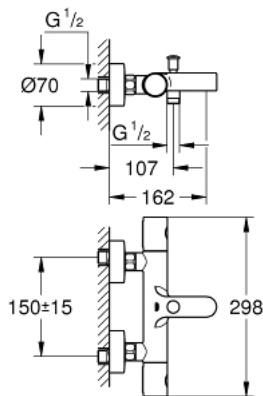

## 34 215 002 GROHTHERM 1000 COSMOPOLITAN M ТЕРМОСТАТ ДЛЯ ВАННИ 1/2"

### ЗАПАСНІ ЧАСТИНИ , лютого 2014 – зараз

- 1: Металева ручка 1/2" (Артикул запчастини 47984000)
- 1.1: Захисна кришка (Артикул запчастини 6458500М)
- 2: Фітингове кільце (Артикул запчастини 47743000)
- 3: Термостатичний компактний картридж 1/2" (Артикул запчастини 47439000)
- 4: Керамічна голівка 1/2" (Артикул запчастини 45346000)
- 4.1: Ущільнювальне кільце  $\varnothing$  18,2 x  $\varnothing$  1,7 (Артикул запчастини 0392400М)
- 5: Зворотний клапан (Артикул запчастини 47189000)
- 5.1: Фільтр для затримання бруду (Артикул запчастини 0726400М)
- 5.2: Зворотний клапан (Артикул запчастини 08565000)
- 5.3: Ущільнювальне кільце  $\varnothing$  17 x  $\varnothing$  2 (Артикул запчастини 0305500М)
- 6: S-з'єднання (Артикул запчастини 12662000)
- 7: Ручка перемикача (Артикул запчастини 65648000)
- 8: Перемикач (Артикул запчастини 65655000)
- 9: Аератор (Артикул запчастини 13926000)
- 10: Зворотний клапан (Артикул запчастини 08565000)
- 11: Подовжувач 3/4", 20 мм (Артикул запчастини 0713000М)\*
- 12: Свічковий ключ (Артикул запчастини 19332000)\*
- 13: Картридж GROHE TurboStat 1/2" (Артикул запчастини 47175000)\*