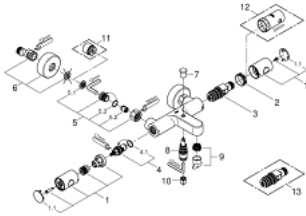

### ОПИС ПРОДУКТУ

- Колір: хром
- настінний монтаж
- GROHE LongLife поверхня
- GROHE MetalGrip ергономічна металева рукоятка
- GROHE SafeStop - попередньо встановлений обмежувач температури на 38°C
- GROHE SafeStop Plus (додаткова опція) - обмежувач температури води до 43°C
- GROHE TurboStat вбудований термоелемент
- вбудований обмежувач змішаної води
- автоматичний перемикач: ванна/душ
- рукоятка регулювання водного потоку із кнопкою GROHE EcoButton (економічна кнопка із індивідуальними налаштуваннями стопору)
- керамічний вентиль 1/2", 180°
- вихід душевого піддону 1/2"
- аератор
- вбудовані зворотні клапани
- фільтри для затримання бруду
- захист від зворотнього потоку
- S-подібні з'єднання
- металева розетка
- GROHE EcoJoy – технологія неперевершеного потоку при економічному використанні води

### ЗАПАСНІ ЧАСТИНИ , лютого 2014 – зараз

- 1: Металева ручка 1/2" (Артикул запчастини 47984000)
- 1.1: Захисна кришка (Артикул запчастини 6458500М)
- 2: Фітингове кільце (Артикул запчастини 47743000)
- 3: Термостатичний компактний картридж 1/2" (Артикул запчастини 47439000)
- 4: Керамічна голівка 1/2" (Артикул запчастини 45346000)
- 4.1: Ущільнювальне кільце  $\varnothing$  18,2 x  $\varnothing$  1,7 (Артикул запчастини 0392400М)
- 5: Зворотний клапан (Артикул запчастини 47189000)
- 5.1: Фільтр для затримання бруду (Артикул запчастини 0726400М)
- 5.2: Зворотний клапан (Артикул запчастини 08565000)
- 5.3: Ущільнювальне кільце  $\varnothing$  17 x  $\varnothing$  2 (Артикул запчастини 0305500М)
- 6: S-з'єднання (Артикул запчастини 12662000)
- 7: Ручка перемикача (Артикул запчастини 65648000)
- 8: Перемикач (Артикул запчастини 65655000)
- 9: Аератор (Артикул запчастини 13926000)
- 10: Зворотний клапан (Артикул запчастини 08565000)
- 11: Подовжувач 3/4", 20 мм (Артикул запчастини 0713000М)\*
- 12: Свічковий ключ (Артикул запчастини 19332000)\*
- 13: Картридж GROHE TurboStat 1/2" (Артикул запчастини 47175000)\*