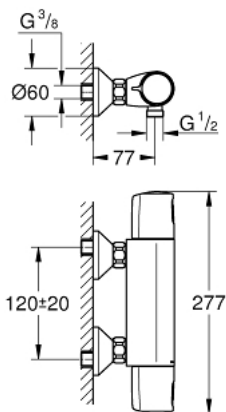

## 34 228 002 PRECISION TREND ТЕРМОСТАТ ДЛЯ ДУШУ 1/2"

### ОПИС ПРОДУКТУ

- Колір: хром
- настінний монтаж
- GROHE CoolTouch безпечний корпус
- GROHE LongLife поверхня
- GROHE TurboStat вбудований термоелемент
- GROHE MetalGrip ергономічна металева рукоятка
- GROHE SafeStop - попередньо встановлений обмежувач температури на 38°C
- рукоятка регулювання водного потоку із кнопкою GROHE EcoButton (економічна кнопка із індивідуальними налаштуваннями стопору)
- вбудований обмежувач змішаної води
- керамічний вентиль 1/2", 180°
- вихід душового піддону 1/2"
- вбудовані зворотні клапани
- фільтри для затримання бруду
- S-подібні з'єднання
- відстань між центрами 120 мм
- металева розетка
- захист від зворотнього потоку
- гайковий ключ GROHE QuickSpanner входить тільки до комплекту в хромі

### ЗАПАСНІ ЧАСТИНИ , вересня 2014 – зараз

- 1: Рукоятка (Артикул запчастини 47992000)
- 2: Керамічна голівка 1/2" (Артикул запчастини 45346000)
- 2.1: Ущільнювальне кільце Ø 18,2 x Ø 1,7 (Артикул запчастини 0392400M)
- 3: Фітингове кільце (Артикул запчастини 47743000)
- 4: Термостатичний компактний картридж 1/2" (Артикул запчастини 47439000)
- 5: Заїзд (Артикул запчастини 47975000)
- 6: Зворотний клапан (Артикул запчастини 47134000)
- 6.1: Фільтр для затримання бруду (Артикул запчастини 47135000)
- 6.2: Зворотний клапан (Артикул запчастини 08565000)
- 7: S-з'єднання (Артикул запчастини 12000000)
- 7.1: Волокнистий ущільнювач Ø 18,5 x Ø 12 x 2 (Артикул запчастини 0138900M)
- 8: Шліцьовий ключ типу павук (Артикул запчастини 19053000)\*
- 9: Свічковий ключ (Артикул запчастини 19332000)\*
- 10: Картридж GROHE TurboStat 1/2" (Артикул запчастини 47175000)\*