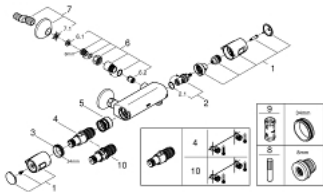

## 34 228 002 PRECISION TREND ТЕРМОСТАТ ДЛЯ ДУШУ 1/2"

### ОПИС ПРОДУКТУ

- Колір: хром
- настінний монтаж
- GROHE CoolTouch безпечний корпус
- GROHE LongLife поверхня
- GROHE TurboStat вбудований термоелемент
- GROHE MetalGrip ергономічна металева рукоятка
- GROHE SafeStop - попередньо встановлений обмежувач температури на 38°C
- рукоятка регулювання водного потоку із кнопкою GROHE EcoButton (економічна кнопка із індивідуальними налаштуваннями стопору)
- вбудований обмежувач змішаної води
- керамічний вентиль 1/2", 180°
- вихід душового піддону 1/2"
- вбудовані зворотні клапани
- фільтри для затримання бруду
- S-подібні з'єднання
- відстань між центрами 120 мм
- металева розетка
- захист від зворотнього потоку
- гайковий ключ GROHE QuickSpanner входить тільки до комплекту в хромі

### ЗАПАСНІ ЧАСТИНИ , вересня 2014 – зараз

- 1: Рукоятка (Артикул запчастини 47992000)
- 2: Керамічна голівка 1/2" (Артикул запчастини 45346000)
- 2.1: Ущільнювальне кільце Ø 18,2 x Ø 1,7 (Артикул запчастини 0392400M)
- 3: Фітингове кільце (Артикул запчастини 47743000)
- 4: Термостатичний компактний картридж 1/2" (Артикул запчастини 47439000)
- 5: Заїзд (Артикул запчастини 47975000)
- 6: Зворотний клапан (Артикул запчастини 47134000)
- 6.1: Фільтр для затримання бруду (Артикул запчастини 47135000)
- 6.2: Зворотний клапан (Артикул запчастини 08565000)
- 7: S-з'єднання (Артикул запчастини 12000000)
- 7.1: Волокнистий ущільнювач Ø 18,5 x Ø 12 x 2 (Артикул запчастини 0138900M)
- 8: Шліцьовий ключ типу павук (Артикул запчастини 19053000)\*
- 9: Свічковий ключ (Артикул запчастини 19332000)\*
- 10: Картридж GROHE TurboStat 1/2" (Артикул запчастини 47175000)\*