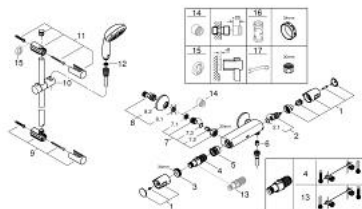

34 237 002 PRECISION TREND ДУШОВИЙ КОМПЛЕКТ ІЗ ТЕРМОСТАТОМ 1/2"

ЗАПАСНІ ЧАСТИНИ , вересня 2014 – зараз

1. 1: Рукотка (Артикул запчастини 47992000)
2. 2: Керамічна голівка 1/2" (Артикул запчастини 45346000)
- 2.1: Ущільнювальне кільце $\varnothing$ 18,2 x $\varnothing$ 1,7 (Артикул запчастини 0392400M)
4. 3: Фітингове кільце (Артикул запчастини 47743000)
5. 4: Термостатичний компактний картридж 1/2" (Артикул запчастини 47439000)
6. 5: Заїзд (Артикул запчастини 47975000)
7. 6: Зворотний клапан (Артикул запчастини 08565000)
8. 7: Зворотний клапан (Артикул запчастини 47189000)
- 7.1: Фільтр для затримання бруду (Артикул запчастини 0726400M)
- 7.2: Зворотний клапан (Артикул запчастини 08565000)
- 7.3: Ущільнювальне кільце $\varnothing$ 17 x $\varnothing$ 2 (Артикул запчастини 0305500M)
12. 8: С'єднання (Артикул запчастини 12075000)
- 8.1: Ущільнювач (Артикул запчастини 0138600M)
- 8.2: Розетка (Артикул запчастини 0221000M)
15. 9: Тримач душової штанги (Артикул запчастини 48095000)
16. 10: Ковзаючий елемент (Артикул запчастини 12140000)
17. 11: Тримач душової штанги (Артикул запчастини 48097000)
18. 12: Фільтр для затримання бруду (Артикул запчастини 0700200M)
19. 13: Картридж GROHE TurboStat 1/2" (Артикул запчастини 47175000)*
20. 14: Подовжувач 3/4", 20 мм (Артикул запчастини 0713000M)*
21. 15: Шайба вирівнювання (Артикул запчастини 48051000)*
22. 16: Свічковий ключ (Артикул запчастини 19332000)*
23. 17: Спеціальний ключ (Артикул запчастини 19377000)*

* Додаткові аксесуари