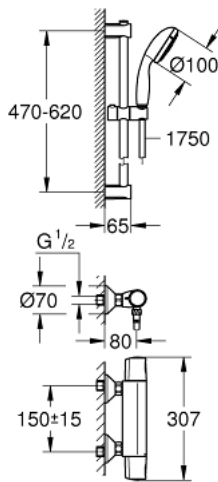

## 34 237 002 PRECISION TREND ДУШОВИЙ КОМПЛЕКТ ІЗ ТЕРМОСТАТОМ 1/2"

### ЗАПАСНІ ЧАСТИНИ , вересня 2014 – зараз

- 1: Рукотка (Артикул запчастини 47992000)
- 2: Керамічна голівка 1/2" (Артикул запчастини 45346000)
- 2.1: Ущільнювальне кільце  $\varnothing$  18,2 x  $\varnothing$  1,7 (Артикул запчастини 0392400M)
- 3: Фітингове кільце (Артикул запчастини 47743000)
- 4: Термостатичний компактний картридж 1/2" (Артикул запчастини 47439000)
- 5: Заїзд (Артикул запчастини 47975000)
- 6: Зворотний клапан (Артикул запчастини 08565000)
- 7: Зворотний клапан (Артикул запчастини 47189000)
- 7.1: Фільтр для затримання бруду (Артикул запчастини 0726400M)
- 7.2: Зворотний клапан (Артикул запчастини 08565000)
- 7.3: Ущільнювальне кільце  $\varnothing$  17 x  $\varnothing$  2 (Артикул запчастини 0305500M)
- 8: С'єднання (Артикул запчастини 12075000)
- 8.1: Ущільнювач (Артикул запчастини 0138600M)
- 8.2: Розетка (Артикул запчастини 0221000M)
- 9: Тримач душової штанги (Артикул запчастини 48095000)
- 10: Ковзаючий елемент (Артикул запчастини 12140000)
- 11: Тримач душової штанги (Артикул запчастини 48097000)
- 12: Фільтр для затримання бруду (Артикул запчастини 0700200M)
- 13: Картридж GROHE TurboStat 1/2" (Артикул запчастини 47175000)\*
- 14: Подовжувач 3/4", 20 мм (Артикул запчастини 0713000M)\*
- 15: Шайба вирівнювання (Артикул запчастини 48051000)\*
- 16: Свічковий ключ (Артикул запчастини 19332000)\*
- 17: Спеціальний ключ (Артикул запчастини 19377000)\*