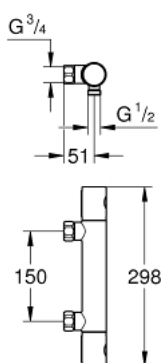

34 268 002 GROHTHERM 1000 COSMOPOLITAN M ТЕРМОСТАТ ДЛЯ ДУШУ 1/2"

ОПИС ПРОДУКТУ

- Колір: хром
- настінний монтаж
- GROHE LongLife поверхня
- GROHE MetalGrip ергономічна металева рукоятка
- GROHE SafeStop - попередньо встановлений обмежувач температури на 38°C
- GROHE SafeStop Plus (додаткова опція) - обмежувач температури води до 43°C
- GROHE TurboStat вбудований термоелемент
- вбудований обмежувач змішаної води
- рукоятка регулювання водного потоку із кнопкою GROHE EcoButton (економічна кнопка із індивідуальними налаштуваннями стопору)
- керамічний вентиль 1/2", 180°
- вбудовані зворотні клапани
- вихід душевого піддону 1/2"
- фільтри для затримання бруду
- захист від зворотнього потоку
- без підключень
- GROHE EcoJoy – технологія неперевершеного потоку при економному використанні води

34 268 002 GROHTHERM 1000 COSMOPOLITAN M ТЕРМОСТАТ ДЛЯ ДУШУ 1/2"

ЗАПАСНІ ЧАСТИНИ , лютого 2014 – зараз

- 1: Металева ручка 1/2" (Артикул запчастини 47984000)
- 1.1: Захисна кришка (Артикул запчастини 6458500М)
- 2: Фітингове кільце (Артикул запчастини 47743000)
- 3: Термостатичний компактний картридж 1/2" (Артикул запчастини 47439000)
- 4: Керамічна голівка 1/2" (Артикул запчастини 45346000)
- 4.1: Ущільнювальне кільце \varnothing 18,2 x \varnothing 1,7 (Артикул запчастини 0392400М)
- 5: Зворотний клапан (Артикул запчастини 47189000)
- 5.1: Фільтр для затримання бруду (Артикул запчастини 0726400М)
- 5.2: Зворотний клапан (Артикул запчастини 08565000)
- 5.3: Ущільнювальне кільце \varnothing 17 x \varnothing 2 (Артикул запчастини 0305500М)
- 6: Свічковий ключ (Артикул запчастини 19332000)*
- 7: Картридж GROHE TurboStat 1/2" (Артикул запчастини 47175000)*