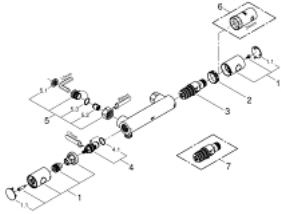

34 268 002 GROHTHERM 1000 COSMOPOLITAN M ТЕРМОСТАТ ДЛЯ ДУШУ 1/2"

ОПИС ПРОДУКТУ

- Колір: хром
- настінний монтаж
- GROHE LongLife поверхня
- GROHE MetalGrip ергономічна металева рукоятка
- GROHE SafeStop - попередньо встановлений обмежувач температури на 38°C
- GROHE SafeStop Plus (додаткова опція) - обмежувач температури води до 43°C
- GROHE TurboStat вбудований термоелемент
- вбудований обмежувач змішаної води
- рукоятка регулювання водного потоку із кнопкою GROHE EcoButton (економічна кнопка із індивідуальними налаштуваннями стопору)
- керамічний вентиль 1/2", 180°
- вбудовані зворотні клапани
- вихід душевого піддону 1/2"
- фільтри для затримання бруду
- захист від зворотнього потоку
- без підключень
- GROHE EcoJoy – технологія неперевершеного потоку при економному використанні води

34 268 002 GROHTHERM 1000 COSMOPOLITAN M ТЕРМОСТАТ ДЛЯ ДУШУ 1/2"

ЗАПАСНІ ЧАСТИНИ , лютого 2014 – зараз

- 1: Металева ручка 1/2" (Артикул запчастини 47984000)
- 1.1: Захисна кришка (Артикул запчастини 6458500М)
- 2: Фітингове кільце (Артикул запчастини 47743000)
- 3: Термостатичний компактний картридж 1/2" (Артикул запчастини 47439000)
- 4: Керамічна голівка 1/2" (Артикул запчастини 45346000)
- 4.1: Ущільнювальне кільце \varnothing 18,2 x \varnothing 1,7 (Артикул запчастини 0392400М)
- 5: Зворотний клапан (Артикул запчастини 47189000)
- 5.1: Фільтр для затримання бруду (Артикул запчастини 0726400М)
- 5.2: Зворотний клапан (Артикул запчастини 08565000)
- 5.3: Ущільнювальне кільце \varnothing 17 x \varnothing 2 (Артикул запчастини 0305500М)
- 6: Свічковий ключ (Артикул запчастини 19332000)*
- 7: Картридж GROHE TurboStat 1/2" (Артикул запчастини 47175000)*